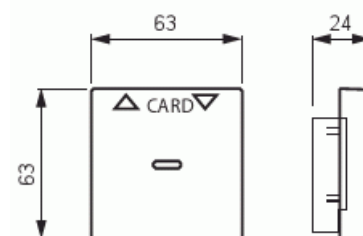

Centrumplatta

Centrumplatta, för kortbrytare, Pure Ädelstål

Typ: 1792-866

E-nr: 1817760

Produkt ID: 2CKA001710A3757

GTIN: 4011395086797

Specialvippa till kortbrytarens insats 8114.1. Används exempelvis som huvudbrytare" i storlek av kreditkort i hotellrum. Lämpar sig för öppning planerad för 1-vägs apparat i täckram. Kan installeras endast inomhus i torra utrymmen. Materialet rostfritt stål. Ytan är blank och lätt att hålla ren. Rengöring med vanliga milda tvättmedel för hushåll. Användning av starka lösningsmedel bör undvikas."

Teknisk specifikation

Klassificering

| | |
|-------------------------------|------|
| Lämplig för skyddsklass (IP): | IP20 |
|-------------------------------|------|

Packning

| | |
|--------------|----|
| Förpackning: | 10 |
| Enhet: | st |