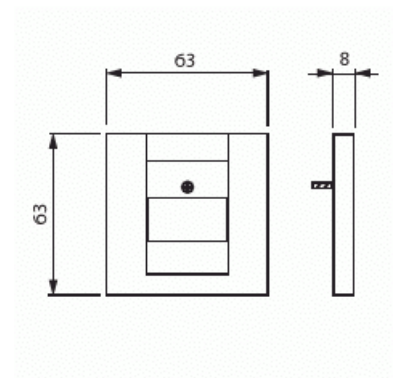

Centrumplatta

Centrumplatta, USB-, VGA-, HDMI-uttag,
svart matt

Typ: 1766-885

E-nr: 1815315

Produkt ID: 2CKA001710A3903

GTIN: 4011395127261

Centrumplatta till USB 6472 U-XX (5200486, 5100504), USB 0261/13
(5100501), VGA 0261/23, HDMI 0261/33 (5100503)

Teknisk specifikation

Klassificering

Lämplig för skyddsklass (IP):	IP20
-------------------------------	------

Packning

Förpackning:	1/10
Enhet:	st

ETIM Data

Sammansättning:	Centrumplatta
Användning:	D-Sub, 15-polig
Stödring:	Nej
Med dammskydd:	Nej

Med gångjärnslock:	Nej
Uttagsriktning:	Rak
Textfält:	Utan indikeringsfält
Med tryck/prägling:	Nej
Monteringsmetod:	Infällt montage
Material:	Plast
Materialkvalitet:	Termoplast
Halogenfri:	Ja
Anti-bakteriell:	Nej
Ytskydd:	Lackerad
Typ av yta:	Matt
Färg:	Svart
RAL-nummer (liknande):	9005
Transparent:	Nej
Typ av fastsättning:	Montering med skruv
Med boxar/kopplingar:	Nej
Lämplig för antal boxar/kopplingar:	1
Med dragavlastning:	Nej
Avskärmad buss:	Nej
Avskärmad kapsling:	Nej
Lysterklämma:	Nej
Med belysning:	Nej
Slagtålighet (IK):	IK03
Apparatens bredd:	63 mm
Apparatens höjd:	63 mm
Apparatens djup:	8.4 mm