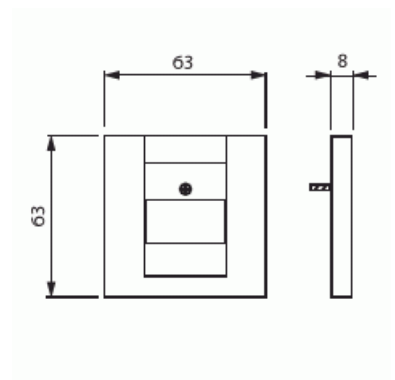

# Centrumplatta

Centrumplatta, USB-, VGA-, HDMI-uttag,  
svart matt

**Typ:** 1766-885

**E-nr:** 1815315

**Produkt ID:** 2CKA001710A3903

**GTIN:** 4011395127261

Centrumplatta till USB 6472 U-XX (5200486, 5100504), USB 0261/13  
(5100501), VGA 0261/23, HDMI 0261/33 (5100503)

### ETIM Data

Sammansättning:	Centrumplatta
Användning:	D-Sub, 15-polig
Stödring:	Nej
Med dammskydd:	Nej

Med gångjärnslock:	Nej
Uttagsriktning:	Rak
Textfält:	Utan indikeringsfält
Med tryck/prägling:	Nej
Monteringsmetod:	Infällt montage
Material:	Plast
Materialkvalitet:	Termoplast
Halogenfri:	Ja
Anti-bakteriell:	Nej
Ytskydd:	Lackerad
Typ av yta:	Matt
Färg:	Svart
RAL-nummer (liknande):	9005
Transparent:	Nej
Typ av fastsättning:	Montering med skruv
Med boxar/kopplingar:	Nej
Lämplig för antal boxar/kopplingar:	1
Med dragavlastning:	Nej
Avskärmad buss:	Nej
Avskärmad kapsling:	Nej
Lysterklämma:	Nej
Med belysning:	Nej
Slagtålighet (IK):	IK03
Apparatens bredd:	63 mm
Apparatens höjd:	63 mm
Apparatens djup:	8.4 mm