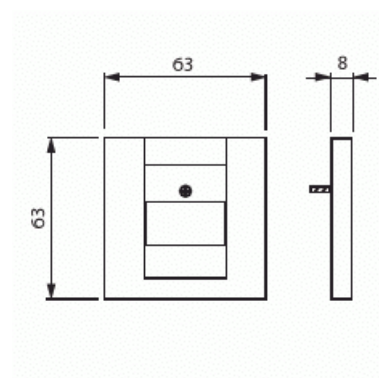

Centrumplatta

Centrumplatta, USB-, VGA-, HDMI-uttag,
vit matt

Typ: 1766-884

E-nr: 1815438

Produkt ID: 2CKA001710A3926

GTIN: 4011395131626

Centrumplatta till USB 6472 U-XX (5200486, 5100504), USB 0261/13
(5100501), VGA 0261/23, HDMI 0261/33 (5100503)

Teknisk specifikation

Klassificering

Lämplig för skyddsklass (IP):	IP20
-------------------------------	------

Packning

Förpackning:	1
Enhet:	st

ETIM Data

Sammansättning:	Centrumplatta
Användning:	D-Sub, 15-polig
Stödring:	Nej
Med dammskydd:	Nej

Med gångjärnslock:	Nej
Uttagsriktning:	Rak
Textfält:	Utan indikeringsfält
Med tryck/prägling:	Nej
Monteringsmetod:	Infällt montage
Material:	Plast
Materialkvalitet:	Termoplast
Halogenfri:	Ja
Anti-bakteriell:	Nej
Ytskydd:	Lackerad
Typ av yta:	Matt
Färg:	Vit
RAL-nummer (liknande):	9016
Transparent:	Nej
Typ av fastsättning:	Montering med skruv
Med boxar/kopplingar:	Nej
Lämplig för antal boxar/kopplingar:	1
Med dragavlastning:	Nej
Avskärmad buss:	Nej
Avskärmad kapsling:	Nej
Lysterklämma:	Nej
Med belysning:	Nej
Slagtålighet (IK):	IK03
Apparatens bredd:	63 mm
Apparatens höjd:	63 mm
Apparatens djup:	8.4 mm