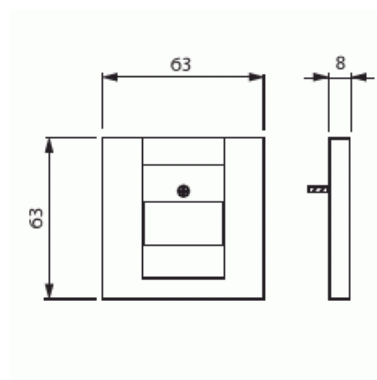

Centrumplatta

Centrumplatta, USB-, VGA-, HDMI-uttag,
vit matt

Typ: 1766-884

E-nr: 1815438

Produkt ID: 2CKA001710A3926

GTIN: 4011395131626

Centrumplatta till USB 6472 U-XX (5200486, 5100504), USB 0261/13 (5100501), VGA 0261/23, HDMI 0261/33 (5100503)

Med gångjärnslock:	Nej
Uttagsriktning:	Rak
Textfält:	Utan indikeringsfält
Med tryck/prägling:	Nej
Monteringsmetod:	Infällt montage
Material:	Plast
Materialkvalitet:	Termoplast
Halogenfri:	Ja
Anti-bakteriell:	Nej
Ytskydd:	Lackerad
Typ av yta:	Matt
Färg:	Vit
RAL-nummer (liknande):	9016
Transparent:	Nej
Typ av fastsättning:	Montering med skruv
Antal moduler (modulsystem):	1
Med boxar/kopplingar:	Nej
Lämplig för antal boxar/kopplingar:	1
Med dragavlastning:	Nej
Avskärmad buss:	Nej
Avskärmad kapsling:	Nej
Lysterklämma:	Nej
Med belysning:	Nej
Apparatens bredd:	63 mm
Apparatens höjd:	63 mm
Apparatens djup:	8.4 mm
Minsta djup på infälld installationsdosa:	32 mm