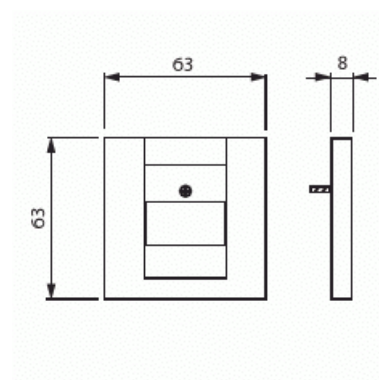

# Centrumplatta

Centrumplatta, USB-, VGA-, HDMI-uttag, vit

**Typ:** 1766-84-500

**E-nr:** 5200747

**Produkt ID:** 2CKA001710A3992

**GTIN:** 4011395173879

Centrumplatta till USB 6472 U-XX (5200486, 5100504), USB 0261/13 (5100501), VGA 0261/23, HDMI 0261/33 (5100503)