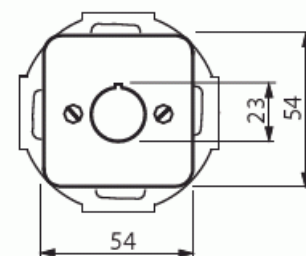

Centrumplatta

Centrumplatta, Jussi, med 22,5 mm hål

Typ: 2533-214

E-nr: 1815184

Produkt ID: 2CKA001724A1150

GTIN: 4011395090404

Teknisk specifikation

Klassificering

Lämplig för skyddsklass (IP):	IP20
-------------------------------	------

Packning

Förpackning:	10
Enhet:	st

ETIM Data

Sammansättning:	Baselement med centrumplatta
Användning:	Övrigt
Stödring:	Ja
Med dammskydd:	Nej
Med gångjärnslock:	Nej

Uttagsriktning:	Rak
Textfält:	Utan indikeringsfält
Med tryck/prägling:	Nej
Monteringsmetod:	Infällt montage
Material:	Plast
Materialkvalitet:	Termoplast
Halogenfri:	Ja
Anti-bakteriell:	Nej
Ytskydd:	Obehandlad
Typ av yta:	Blank
Färg:	Vit
RAL-nummer (liknande):	9010
Transparent:	Nej
Typ av fastsättning:	Montering med skruv
Med boxar/kopplingar:	Nej
Lämplig för antal boxar/kopplingar:	1
Med dragavlastning:	Nej
Avskärmad buss:	Nej
Avskärmad kapsling:	Nej
Lysterklämma:	Nej
Med belysning:	Nej
Slagtålighet (IK):	IK03
Apparatens bredd:	71 mm
Apparatens höjd:	71 mm
Apparatens djup:	18 mm
Minsta djup på infälld installationsdosa:	32 mm