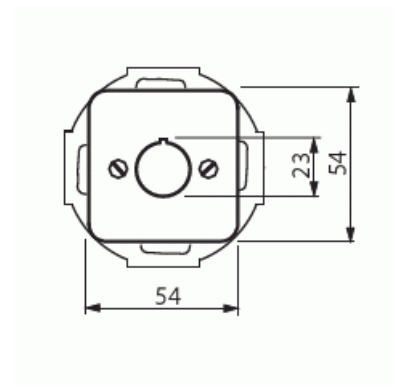

Centrumplatta

Centrumplatta, Jussi, med 22,5 mm hål

Typ: 2533-214

E-nr: 1815184

Produkt ID: 2CKA001724A1150

GTIN: 4011395090404

Teknisk specifikation

Klassificering

Lämplig för skyddsklass (IP):	IP20
-------------------------------	------

Packning

Förpackning:	10
Enhet:	st

ETIM Data

Sammansättning:	Baselement med centrumplatta
Användning:	Borrhål
Stödring:	Ja
Med dammskydd:	Nej
Med gångjärnslock:	Nej

Uttagsriktning:	Rak
Textfält:	Utan indikeringsfält
Med tryck/prägling:	Nej
Monteringsmetod:	Infällt montage
Material:	Plast
Materialkvalitet:	Termoplast
Halogenfri:	Ja
Anti-bakteriell:	Nej
Ytskydd:	Obehandlad
Typ av yta:	Blank
Färg:	Vit
RAL-nummer (liknande):	9010
Transparent:	Nej
Typ av fastsättning:	Montering med skruv
Antal moduler (modulsystem):	1
Med boxar/kopplingar:	Nej
Lämplig för antal boxar/kopplingar:	1
Med dragavlastning:	Nej
Avskärmad buss:	Nej
Avskärmad kapsling:	Nej
Lysterklämma:	Nej
Med belysning:	Nej
Apparatens bredd:	71 mm
Apparatens höjd:	71 mm
Apparatens djup:	18 mm
Minsta djup på infälld installationsdosa:	32 mm