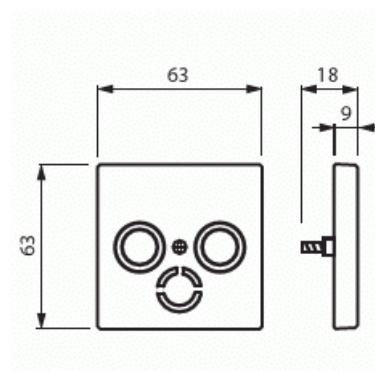

Centrumplatta

Centrumplatta, TV/R/Sat, Pure Ädelstål

Typ: 1743-866

E-nr: 1817790

Produkt ID: 2CKA001724A4271

GTIN: 4011395087893

Centrumplatta för de vanligaste insatser för antennuttag som finns till salu. Sat-kopplingens öppning är stängd men kan öppnas på installationsplatsen. Lämpar sig för öppning planerad för 1-vägs apparat i täckram. Kan installeras inomhus i torra utrymmen. Materialet rostfritt stål. Ytan är blank och lätt att hålla ren. Rengöring med vanliga milda tvättmedel för hushåll. Användning av starka lösningsmedel bör undvikas.

Teknisk specifikation

Klassificering

Lämplig för skyddsklass (IP):	IP20
-------------------------------	------

Packning

Förpackning:	1/10/100/2800
Enhet:	st

ETIM Data

Sammansättning:	Centrumplatta
Användning:	SAT
Stödring:	Nej
Med dammskydd:	Nej

Med gångjärnslock:	Nej
Uttagsriktning:	Rak
Textfält:	Utan indikeringsfält
Med tryck/prägling:	Nej
Monteringsmetod:	Infällt montage
Material:	Metall
Materialkvalitet:	Rostfritt stål
Halogenfri:	Ja
Anti-bakteriell:	Nej
Ytskydd:	Obehandlad
Typ av yta:	Matt
Färg:	Rostfritt stål
Transparent:	Nej
Typ av fastsättning:	Montering med skruv
Med boxar/kopplingar:	Nej
Lämplig för antal boxar/kopplingar:	3
Med dragavlastning:	Nej
Avskärmad buss:	Nej
Avskärmad kapsling:	Nej
Lysterklämma:	Nej
Med belysning:	Nej
Slagtålighet (IK):	IK03
Apparatens bredd:	63 mm
Apparatens höjd:	63 mm
Apparatens djup:	11.6 mm