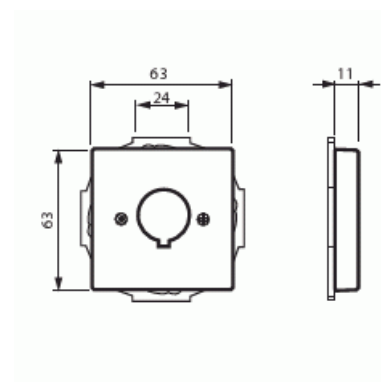

Centrumplatta

Centrumplatta, med 22,5mm hål, svart matt

Typ: 2533-885

E-nr: 1815335

Produkt ID: 2CKA001724A4301

GTIN: 4011395128756

Centrumplatta med ett runt 22,5 mm:s hål utrustat med ett inhugg som förhindrar rotation. Används för fastsättning av olika apparater. Lämpar sig för öppning planerad för 1-vägs apparat i täckram. Kan installeras inomhus i torra utrymmen. Tillverkad av högklassigt och hållbart plastmaterial. Rengöring med vanliga milda tvättmedel för hushåll. Användning av starka lösningsmedel bör undvikas.

Med gångjärnslock:	Nej
Uttagsriktning:	Rak
Textfält:	Utan indikeringsfält
Med tryck/prägling:	Nej
Monteringsmetod:	Infällt montage
Material:	Plast
Materialkvalitet:	Termoplast
Halogenfri:	Ja
Anti-bakteriell:	Nej
Ytskydd:	Lackerad
Typ av yta:	Matt
Färg:	Svart
RAL-nummer (liknande):	9005
Transparent:	Nej
Typ av fastsättning:	Montering med skruv
Med boxar/kopplingar:	Nej
Lämplig för antal boxar/kopplingar:	1
Med dragavlastning:	Nej
Avskärmad buss:	Nej
Avskärmad kapsling:	Nej
Lysterklämma:	Nej
Med belysning:	Nej
Slagtålighet (IK):	IK03
Apparatens bredd:	71 mm
Apparatens höjd:	71 mm
Apparatens djup:	17.8 mm
Minsta djup på infälld installationsdosa:	32 mm