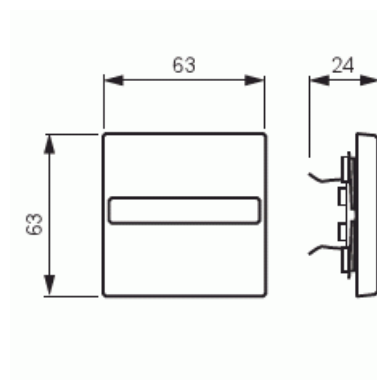

Vippa

Vippa, 1-pol/trapp/kors med skrivfönster, Pure Ädelstål, målad

Typ: 1764 NLI-866

E-nr: 1817754

Produkt ID: 2CKA001731A1953

GTIN: 4011395086186

1-vägs vippa för alla strömställarinsatser med 1-vippa. Lämpar sig för öppning planerad för 1-vägs apparat i täckram. Kan installeras inomhus i torra utrymmen. Tillverkad av rostfritt stål. Ytan är blank och lätt att hålla ren. Rengöring med vanliga milda tvättmedel för hushåll. Användning av starka lösningsmedel bör undvikas.

Teknisk specifikation

Klassificering

Lämplig för skyddsklass (IP):	IP20
-------------------------------	------

Packning

Förpackning:	1/10/100/2800
Enhet:	st

ETIM Data

Modell/Utförande:	Enkel vippa
Scanable symbol / barrier free:	Nej
Användning:	Omkopplare/tryckknapp
Lämplig för beröringssensor för bussystem:	Nej

Typ av fastsättning:	Klämmontering
Övervakningsfönster/ljusuttag:	Nej
Material:	Plast
Materialkvalitet:	Termoplast
Halogenfri:	Nej
Ytskydd:	Lackerad
Typ av yta:	Matt
Anti-bakteriell:	Nej
Färg:	Rostfritt stål
Med tryckbar etikett:	Nej
Med utbytbar lins/symbol:	Nej
Slagtålighet (IK):	IK03
Bredd:	63 mm
Höjd:	63 mm
Djup:	20 mm