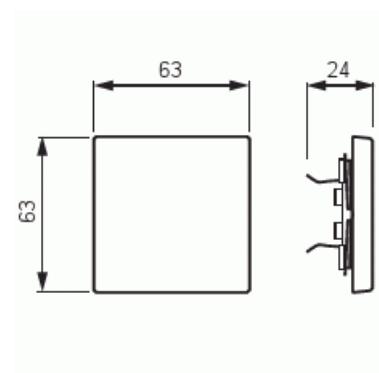

Vippa

Vippa, Impressivo, 1-pol/trapp/kors, vit

Typ: 1786-84

E-nr: 1815651

Produkt ID: 2CKA001751A2749

GTIN: 6418677328855

1-vägs vippa för alla strömställarinsatser med 1-vippa. Kan installeras inomhus i torra utrymmen. Vid infällt montage i fuktiga utrymmen eller ute bör tätningsdamask användas samt skruvfästningsram för vippa. Tillverkad av högklassigt och hållbart plastmaterial. Ytan är blank och lätt att hålla ren. Rengöring med vanliga milda tvättmedel för hushåll. Användning av starka lösningsmedel bör undvikas.

Teknisk specifikation

Klassificering

Lämplig för skyddsklass (IP):	IP20
-------------------------------	------

Packning

Förpackning:	1/10/100/2800
Enhet:	st

ETIM Data

Modell/Utförande:	Enkel vippa
Prägling/Indikering:	Ingen
Scanable symbol / barrier free:	Nej
Användning:	Omkopplare/tryckknapp
Lämplig för beröringssensor för bussystem:	Nej

Typ av fastsättning:	Klämmontering
Övervakningsfönster/ljusuttag:	Nej
Material:	Plast
Materialkvalitet:	Termoplast
Halogenfri:	Ja
Ytskydd:	Obehandlad
Typ av yta:	Blank
Anti-bakteriell:	Nej
Färg:	Vit
RAL-nummer (liknande):	9016
Med tryckbar etikett:	Nej
Med utbytbar lins/symbol:	Nej
Slagtålighet (IK):	IK00
Bredd:	63 mm
Höjd:	63 mm
Djup:	25 mm