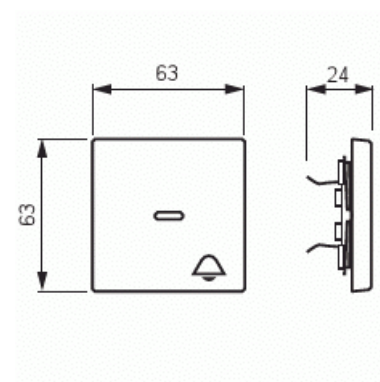

# Vippa

Vippa, Impressivo, 1-pol/trapp/kors, "klocka", lins, vit

**Typ:** 1789 KI-84

**E-nr:** 1815440

**Produkt ID:** 2CKA001751A2754

**GTIN:** 4011395995938

1-vägs vippa för alla strömställarinsatser med 1-vippa. Lämpar sig för öppning planerad för 1-vägs apparat i täckram samt med hjälp av adaptern 2519-xx i öppning planerad för 2-vägs apparat. Kan installeras inomhus i torra utrymmen. Vid infällt montage i fuktiga utrymmen eller ute bör tätningsdamask användas samt skruvfästningsram för vippa. Tillverkad av högklassigt och hållbart plastmaterial. Ytan är blank och lätt att hålla ren. Rengöring med vanliga milda tvättmedel för hushåll. Användning av starka lösningsmedel bör undvikas.

### ETIM Data

Modell/Utförande:	Enkel vippa
Prägling/Indikering:	Symbol "Ringklocka"

Scanable symbol / barrier free:	Nej
Användning:	Omkopplare/tryckknapp
Lämplig för beröringssensor för bussystem:	Nej
Typ av fastsättning:	Klämmontering
Övervakningsfönster/ljusuttag:	Nej
Material:	Plast
Materialkvalitet:	Termoplast
Halogenfri:	Nej
Ytskydd:	Obehandlad
Typ av yta:	Blank
Anti-bakteriell:	Nej
Färg:	Vit
RAL-nummer (liknande):	9016
Med tryckbar etikett:	Nej
Med utbytbar lins/symbol:	Nej
Slagtålighet (IK):	IK03
Bredd:	63 mm
Höjd:	63 mm
Djup:	20 mm