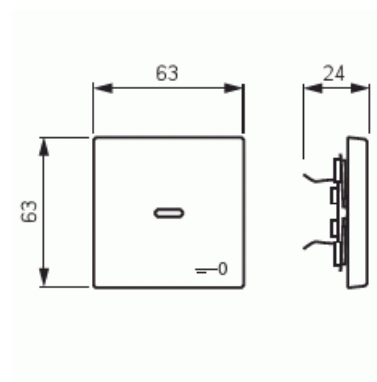

Vippa

Vippa, Impressivo, 1-pol/trapp/kors, "nyckel", lins, vit

Typ: 1789 TR-84

E-nr: 1815657

Produkt ID: 2CKA001751A2755

GTIN: 4011395995952

1-vägs vippa för alla strömställarinsatser med 1-vippa. Lämpar sig för öppning planerad för 1-vägs apparat i täckram samt med hjälp av adaptern 2519-xx i öppning planerad för 2-vägs apparat. Kan installeras inomhus i torra utrymmen. Vid infällt montage i fuktiga utrymmen eller ute bör tätningdamask användas samt skruvfästningsram för vippa. Tillverkad av högklassigt och hållbart plastmaterial. Ytan är blank och lätt att hålla ren. Rengöring med vanliga milda tvättmedel för hushåll. Användning av starka lösningsmedel bör undvikas.

Teknisk specifikation

Klassificering

Lämplig för skyddsklass (IP): IP20

Packning

Förpackning: 1/10/100/2800

Enhet: st

ETIM Data

Modell/Utförande: Enkel vippa

Prägling/Indikering: Symbol "Nyckel/Dörr"

Scanable symbol / barrier free:	Nej
Användning:	Omkopplare/tryckknapp
Lämplig för beröringssensor för bussystem:	Nej
Typ av fastsättning:	Klämmontering
Övervakningsfönster/ljusuttag:	Nej
Material:	Plast
Materialkvalitet:	Termoplast
Halogenfri:	Nej
Ytskydd:	Obehandlad
Typ av yta:	Blank
Anti-bakteriell:	Nej
Färg:	Vit
RAL-nummer (liknande):	9016
Med tryckbar etikett:	Nej
Med utbytbar lins/symbol:	Nej
Slagtålighet (IK):	IK03
Bredd:	63 mm
Höjd:	63 mm
Djup:	20 mm