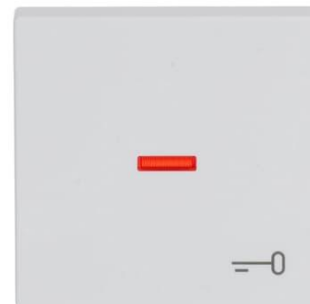

Vippa

Vippa, Impressivo, 1-pol/trapp/kors, "nyckel", lins, vit

Typ: 1789 TR-84

E-nr: 1815657

Produkt ID: 2CKA001751A2755

GTIN: 4011395995952

1-vägs vippa för alla strömställarinsatser med 1-vippa. Lämpar sig för öppning planerad för 1-vägs apparat i täckram samt med hjälp av adaptern 2519-xx i öppning planerad för 2-vägs apparat. Kan installeras inomhus i torra utrymmen. Vid infällt montage i fuktiga utrymmen eller ute bör tätningdamask användas samt skruvfästningsram för vippa. Tillverkad av högklassigt och hållbart plastmaterial. Ytan är blank och lätt att hålla ren. Rengöring med vanliga milda tvättmedel för hushåll. Användning av starka lösningsmedel bör undvikas.

Teknisk specifikation

Klassificering

Lämplig för skyddsklass (IP): IP20

Packning

Förpackning: 1/10/100/2800

Enhet: st

ETIM Data

Modell/Utförande: Enkel vippa

Prägling/Indikering: Symbol "Nyckel/Dörr"

Scanable symbol / barrier free:	Nej
Användning:	Omkopplare/tryckknapp
Lämplig för beröringssensor för bussystem:	Nej
Typ av fastsättning:	Klämmontering
Övervakningsfönster/ljusuttag:	Nej
Material:	Plast
Materialkvalitet:	Termoplast
Halogenfri:	Nej
Ytskydd:	Obehandlad
Typ av yta:	Blank
Anti-bakteriell:	Nej
Färg:	Vit
RAL-nummer (liknande):	9016
Med tryckbar etikett:	Nej
Med utbytbar lins/symbol:	Nej
Slagtålighet (IK):	IK03
Bredd:	63 mm
Höjd:	63 mm
Djup:	20 mm