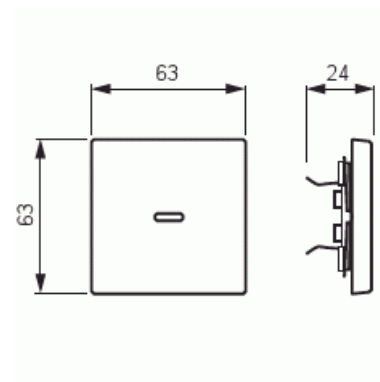

Vippa

Vippa, Impressivo, tryckknapp, med rött lins, vit

Typ: 1789-84-500

E-nr: 1815653

Produkt ID: 2CKA001751A2814

GTIN: 4011395174388

1-vägs vippa för alla strömställarinsatser med 1-vippa. Lämpar sig för öppning planerad för 1-vägs apparat i täckram samt med hjälp av adaptern 2519-xx i öppning planerad för 2-vägs apparat. Kan installeras inomhus i torra utrymmen. Vid infällt montage i fuktiga utrymmen eller ute bör tätningsdamask användas samt skruvfästningsram för vippa. Tillverkad av högklassigt och hållbart plastmaterial. Ytan är blank och lätt att hålla ren. Rengöring med vanliga milda tvättmedel för hushåll. Användning av starka lösningsmedel bör undvikas.

Teknisk specifikation

Klassificering

Lämplig för skyddsklass (IP): IP20

Packning

Förpackning: 1/10/100/2800

Enhet: st

ETIM Data

Modell/Utförande: Enkel vippa

Scanable symbol / barrier free: Nej

Användning:	Omkopplare/tryckknapp
Lämplig för beröringssensor för bussystem:	Nej
Typ av fastsättning:	Klämmontering
Övervakningsfönster/ljusuttag:	Nej
Material:	Plast
Materialkvalitet:	Termoplast
Halogenfri:	Nej
Ytskydd:	Obehandlad
Typ av yta:	Blank
Anti-bakteriell:	Nej
Färg:	Vit
RAL-nummer (liknande):	9016
Med tryckbar etikett:	Nej
Med utbytbar lins/symbol:	Nej
Slagtålighet (IK):	IK03
Bredd:	63 mm
Höjd:	63 mm
Djup:	20 mm