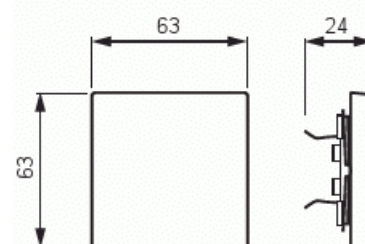

Vippa

Vippa, Impressivo, 1-pol/trapp/kors, antracit

Typ: 1786-81

E-nr: 1815451

Produkt ID: 2CKA001751A2926

GTIN: 4011395056011

1-vägs vippa för alla strömställarinsatser med 1-vippa. Kan installeras inomhus i torra utrymmen. Vid infällt montage i fuktiga utrymmen eller ute bör tätningsdamask användas samt skruvfästningsram för vippa. Tillverkad av högklassigt och hållbart plastmaterial. Ytan är blank och lätt att hålla ren. Rengöring med vanliga milda tvättmedel för hushåll. Användning av starka lösningsmedel bör undvikas.

Teknisk specifikation

Klassificering

Lämplig för skyddsklass (IP):	IP20
-------------------------------	------

Packning

Förpackning:	1/10/100/2800
Enhet:	st

ETIM Data

Modell/Utförande:	Enkel vippa
Scanable symbol / barrier free:	Nej
Användning:	Omkopplare/tryckknapp
Lämplig för beröringssensor för bussystem:	Nej

Typ av fastsättning:	Klämmontering
Övervakningsfönster/ljusuttag:	Nej
Material:	Plast
Materialkvalitet:	Termoplast
Halogenfri:	Nej
Ytskydd:	Obehandlad
Typ av yta:	Blank
Anti-bakteriell:	Nej
Färg:	Antracitgrå
RAL-nummer (liknande):	7021
Med tryckbar etikett:	Nej
Med utbytbar lins/symbol:	Nej
Slagtålighet (IK):	IK03
Bredd:	63 mm
Höjd:	63 mm
Djup:	20 mm