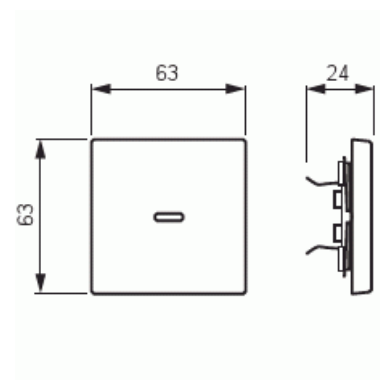

Vippa

Vippa, Impressivo, tryckknapp, med rött lins, antracit

Typ: 1789-81

E-nr: 1815453

Produkt ID: 2CKA001751A2928

GTIN: 4011395056042

1-vägs vippa för alla strömställarinsatser med 1-vippa. Lämpar sig för öppning planerad för 1-vägs apparat i täckram samt med hjälp av adaptern 2519-xx i öppning planerad för 2-vägs apparat. Kan installeras inomhus i torra utrymmen. Vid infällt montage i fuktiga utrymmen eller ute bör tätningsdamask användas samt skruvfästningsram för vippa. Tillverkad av högklassigt och hållbart plastmaterial. Ytan är blank och lätt att hålla ren. Rengöring med vanliga milda tvättmedel för hushåll. Användning av starka lösningsmedel bör undvikas.

Teknisk specifikation

Klassificering

Lämplig för skyddsklass (IP): IP20

Packning

Förpackning: 1/10/100/2800

Enhet: st

ETIM Data

Modell/Utförande: Enkel vippa

Scanable symbol / barrier free: Nej

Användning:	Omkopplare/tryckknapp
Lämplig för beröringssensor för bussystem:	Nej
Typ av fastsättning:	Klämmontering
Övervakningsfönster/ljusuttag:	Nej
Material:	Plast
Materialkvalitet:	Termoplast
Halogenfri:	Nej
Ytskydd:	Obehandlad
Typ av yta:	Blank
Anti-bakteriell:	Nej
Färg:	Antracitgrå
RAL-nummer (liknande):	7021
Med tryckbar etikett:	Nej
Med utbytbar lins/symbol:	Nej
Slagtålighet (IK):	IK03
Bredd:	63 mm
Höjd:	63 mm
Djup:	20 mm