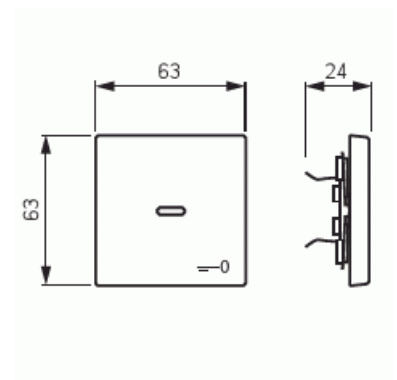

# Vippa

Vippa, Impressivo, 1-pol/trapp/kors, "nyckel", lins, antracit

**Typ:** 1789 TR-81

**E-nr:** 1815457

**Produkt ID:** 2CKA001751A2933

**GTIN:** 4011395056097

1-vägs vippa för alla strömställarinsatser med 1-vippa. Lämpar sig för öppning planerad för 1-vägs apparat i täckram samt med hjälp av adaptern 2519-xx i öppning planerad för 2-vägs apparat. Kan installeras inomhus i torra utrymmen. Vid infällt montage i fuktiga utrymmen eller ute bör tätningsdamask användas samt skruvfästningsram för vippa. Tillverkad av högklassigt och hållbart plastmaterial. Ytan är blank och lätt att hålla ren. Rengöring med vanliga milda tvättmedel för hushåll. Användning av starka lösningsmedel bör undvikas.