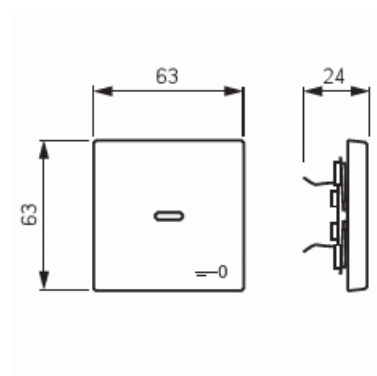

Vippa

Vippa, Impressivo, 1-pol/trapp/kors, "nyckel", lins, antracit

Typ: 1789 TR-81

E-nr: 1815457

Produkt ID: 2CKA001751A2933

GTIN: 4011395056097

1-vägs vippa för alla strömställarinsatser med 1-vippa. Lämpar sig för öppning planerad för 1-vägs apparat i täckram samt med hjälp av adaptern 2519-xx i öppning planerad för 2-vägs apparat. Kan installeras inomhus i torra utrymmen. Vid infällt montage i fuktiga utrymmen eller ute bör tätningsdamask användas samt skruvfästningsram för vippa. Tillverkad av högklassigt och hållbart plastmaterial. Ytan är blank och lätt att hålla ren. Rengöring med vanliga milda tvättmedel för hushåll. Användning av starka lösningsmedel bör undvikas.

Teknisk specifikation

Klassificering

Lämplig för skyddsklass (IP):	IP20
-------------------------------	------

Packning

Förpackning:	1/10/100/2800
Enhet:	st

ETIM Data

Modell/Utförande:	Enkel vippa
Prägling/Indikering:	Övrigt

Produktblad

Vippa, Impressivo, 1-pol/trapp/kors, "nyckel", lins, antracit

Scanable symbol / barrier free:	Nej
Användning:	Omkopplare/tryckknapp
Lämplig för beröringssensor för bussystem:	Nej
Typ av fastsättning:	Klämmontering
Övervakningsfönster/ljusuttag:	Nej
Material:	Plast
Materialkvalitet:	Termoplast
Halogenfri:	Nej
Ytskydd:	Obehandlad
Typ av yta:	Blank
Anti-bakteriell:	Nej
Färg:	Antracitgrå
RAL-nummer (liknande):	7021
Med tryckbar etikett:	Nej
Med utbytbar lins/symbol:	Nej
Slagtålighet (IK):	IK03
Bredd:	63 mm
Höjd:	63 mm
Djup:	20 mm