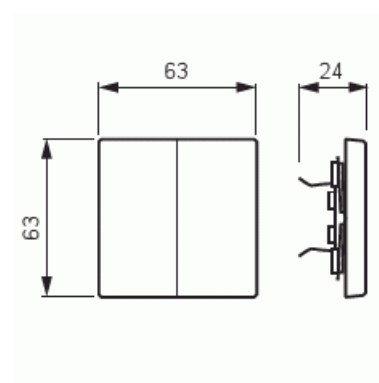

Vippa

Vippa, Impressivo, kron/d-trapp, aluminium

Typ: 1785-83

E-nr: 1815552

Produkt ID: 2CKA001751A2942

GTIN: 4011395070161

2-vägs vippa för alla strömställarinsatser med 2-vippor (ej lämplig för den 2-poliga insatsen). Kan installeras inomhus i torra utrymmen. Vid infällt montage i fuktiga utrymmen eller ute bör tätningsserie användas samt skruvfästningsram för vippa. Tillverkad av högklassigt och hållbart plastmaterial. Ytan är blank och lätt att hålla ren. Rengöring med vanliga milda tvättmedel för hushåll. Användning av starka lösningsmedel bör undvikas.

Teknisk specifikation

Klassificering

Lämplig för skyddsklass (IP):	IP20
-------------------------------	------

Packning

Förpackning:	1/10/100/1800
Enhet:	st

ETIM Data

Modell/Utförande:	Tvådelad vippa
Scanable symbol / barrier free:	Nej
Användning:	Omkopplare/tryckknapp

Lämplig för beröringssensor för bussystem:	Nej
Typ av fastsättning:	Klämmontering
Övervakningsfönster/ljusuttag:	Nej
Material:	Plast
Materialkvalitet:	Termoplast
Halogenfri:	Nej
Ytskydd:	Lackerad
Typ av yta:	Matt
Anti-bakteriell:	Nej
Färg:	Aluminium
RAL-nummer (liknande):	9006
Med tryckbar etikett:	Nej
Med utbytbar lins/symbol:	Nej
Slagtålighet (IK):	IK03
Bredd:	63 mm
Höjd:	63 mm
Djup:	20 mm