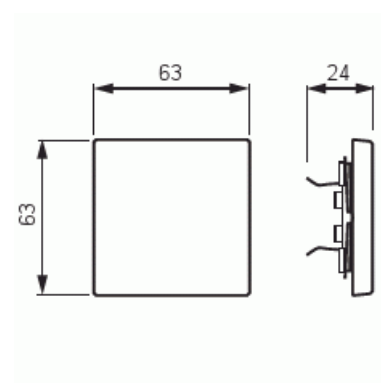

Vippa

Vippa, Impressivo, 1-pol/trapp/kors, aluminium

Typ: 1786-83

E-nr: 1815551

Produkt ID: 2CKA001751A2943

GTIN: 6418677328886

1-vägs vippa för alla strömställarinsatser med 1-vippa. Kan installeras inomhus i torra utrymmen. Vid infällt montage i fuktiga utrymmen eller ute bör tätningsdamask användas samt skruvfästningsram för vippa. Tillverkad av högklassigt och hållbart plastmaterial. Ytan är blank och lätt att hålla ren. Rengöring med vanliga milda tvättmedel för hushåll. Användning av starka lösningsmedel bör undvikas.

Teknisk specifikation

Klassificering

Lämplig för skyddsklass (IP):	IP20
-------------------------------	------

Packning

Förpackning:	1/10/100/2800
Enhet:	st

ETIM Data

Modell/Utförande:	Enkel vippa
Prägling/Indikering:	Ingen
Scanable symbol / barrier free:	Nej
Användning:	Omkopplare/tryckknapp

Lämplig för beröringssensor för bussystem:	Nej
Typ av fastsättning:	Klämmontering
Övervakningsfönster/ljusuttag:	Nej
Material:	Plast
Materialkvalitet:	Termoplast
Halogenfri:	Ja
Ytskydd:	Lackerad
Typ av yta:	Matt
Anti-bakteriell:	Nej
Färg:	Aluminium
RAL-nummer (liknande):	9006
Med tryckbar etikett:	Nej
Med utbytbar lins/symbol:	Nej
Slagtålighet (IK):	IK00
Bredd:	63 mm
Höjd:	63 mm
Djup:	25 mm