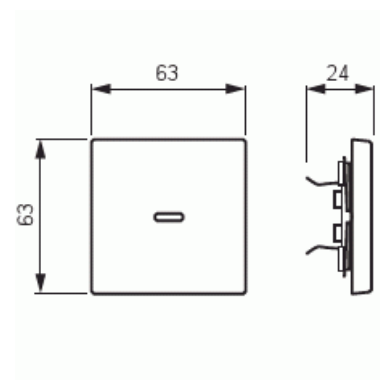

Vippa

Vippa, Impressivo, tryckknapp, med rött lins, aluminium

Typ: 1789-83

E-nr: 1815553

Produkt ID: 2CKA001751A2945

GTIN: 4011395074312

1-vägs vippa för alla strömställarinsatser med 1-vippa. Lämpar sig för öppning planerad för 1-vägs apparat i täckram samt med hjälp av adaptern 2519-xx i öppning planerad för 2-vägs apparat. Kan installeras inomhus i torra utrymmen. Vid infällt montage i fuktiga utrymmen eller ute bör tätningdamask användas samt skruvfästningsram för vippa. Tillverkad av högklassigt och hållbart plastmaterial. Ytan är blank och lätt att hålla ren. Rengöring med vanliga milda tvättmedel för hushåll. Användning av starka lösningsmedel bör undvikas.

Teknisk specifikation

Klassificering

Lämplig för skyddsklass (IP):	IP20
-------------------------------	------

Packning

Förpackning:	1/10/100/2800
Enhet:	st

ETIM Data

Modell/Utförande:	Enkel vippa
Scanable symbol / barrier free:	Nej

Användning:	Omkopplare/tryckknapp
Lämplig för beröringssensor för bussystem:	Nej
Typ av fastsättning:	Klämmontering
Övervakningsfönster/ljusuttag:	Nej
Material:	Plast
Materialkvalitet:	Termoplast
Halogenfri:	Nej
Ytskydd:	Lackerad
Typ av yta:	Matt
Anti-bakteriell:	Nej
Färg:	Aluminium
RAL-nummer (liknande):	9006
Med tryckbar etikett:	Nej
Med utbytbar lins/symbol:	Nej
Slagtålighet (IK):	IK03
Bredd:	63 mm
Höjd:	63 mm
Djup:	20 mm