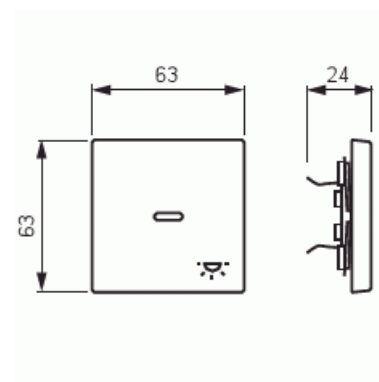

Vippa

Vippa, Impressivo, 1-pol/trapp/kors, "lampa", lins, aluminium

Typ: 1789 LI-83

E-nr: 1815550

Produkt ID: 2CKA001751A2951

GTIN: 4011395074756

1-vägs vippa för alla strömställarinsatser med 1-vippa. Lämpar sig för öppning planerad för 1-vägs apparat i täckram samt med hjälp av adaptern 2519-xx i öppning planerad för 2-vägs apparat. Kan installeras inomhus i torra utrymmen. Vid infällt montage i fuktiga utrymmen eller ute bör tätningsdamask användas samt skruvfästningsram för vippa. Tillverkad av högklassigt och hållbart plastmaterial. Ytan är blank och lätt att hålla ren. Rengöring med vanliga milda tvättmedel för hushåll. Användning av starka lösningsmedel bör undvikas.

Teknisk specifikation

Klassificering

Lämplig för skyddsklass (IP):	IP20
-------------------------------	------

Packning

Förpackning:	1/10/100/2800
Enhet:	st

ETIM Data

Modell/Utförande:	Enkel vippa
Prägling/Indikering:	Symbol "Ljus"

Scanable symbol / barrier free:	Nej
Användning:	Omkopplare/tryckknapp
Lämplig för beröringssensor för bussystem:	Nej
Typ av fastsättning:	Klämmontering
Övervakningsfönster/ljusuttag:	Nej
Material:	Plast
Materialkvalitet:	Termoplast
Halogenfri:	Nej
Ytskydd:	Lackerad
Typ av yta:	Matt
Anti-bakteriell:	Nej
Färg:	Aluminium
RAL-nummer (liknande):	9006
Med tryckbar etikett:	Nej
Med utbytbar lins/symbol:	Nej
Slagtålighet (IK):	IK03
Bredd:	63 mm
Höjd:	63 mm
Djup:	20 mm