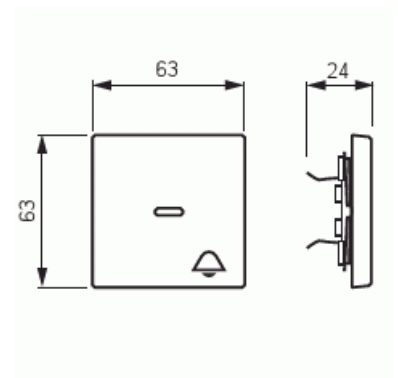

Vippa

Vippa, Impressivo, 1-pol/trapp/kors, "klocka", lins, aluminium

Typ: 1789 KI-83

E-nr: 1815439

Produkt ID: 2CKA001751A2952

GTIN: 4011395074763

1-vägs vippa för alla strömställarinsatser med 1-vippa. Lämpar sig för öppning planerad för 1-vägs apparat i täckram samt med hjälp av adaptern 2519-xx i öppning planerad för 2-vägs apparat. Kan installeras inomhus i torra utrymmen. Vid infällt montage i fuktiga utrymmen eller ute bör tätningdamask användas samt skruvfästningsram för vippa. Tillverkad av högklassigt och hållbart plastmaterial. Ytan är blank och lätt att hålla ren. Rengöring med vanliga milda tvättmedel för hushåll. Användning av starka lösningsmedel bör undvikas.

Teknisk specifikation

Klassificering

Lämplig för skyddsklass (IP): IP20

Packning

Förpackning: 1/10/100/2800

Enhet: st

ETIM Data

Modell/Utförande: Enkel vippa

Prägling/Indikering: Övrigt

| | |
|--|-----------------------|
| Scanable symbol / barrier free: | Nej |
| Användning: | Omkopplare/tryckknapp |
| Lämplig för beröringssensor för bussystem: | Nej |
| Typ av fastsättning: | Klämmontering |
| Övervakningsfönster/ljusuttag: | Nej |
| Material: | Plast |
| Materialkvalitet: | Termoplast |
| Halogenfri: | Nej |
| Ytskydd: | Lackerad |
| Typ av yta: | Matt |
| Anti-bakteriell: | Nej |
| Färg: | Aluminium |
| RAL-nummer (liknande): | 9006 |
| Med tryckbar etikett: | Nej |
| Med utbytbar lins/symbol: | Nej |
| Slagtålighet (IK): | IK03 |
| Bredd: | 63 mm |
| Höjd: | 63 mm |
| Djup: | 20 mm |