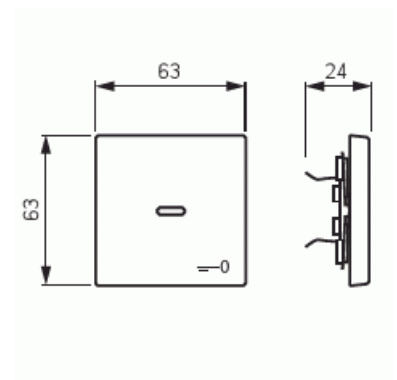

Vippa

Vippa, Impressivo, 1-pol/trapp/kors, "nyckel", lins, aluminium

Typ: 1789 TR-83

E-nr: 1815557

Produkt ID: 2CKA001751A2953

GTIN: 4011395074770

1-vägs vippa för alla strömställarinsatser med 1-vippa. Lämpar sig för öppning planerad för 1-vägs apparat i täckram samt med hjälp av adaptern 2519-xx i öppning planerad för 2-vägs apparat. Kan installeras inomhus i torra utrymmen. Vid infällt montage i fuktiga utrymmen eller ute bör tätningsdamask användas samt skruvfästningsram för vippa. Tillverkad av högklassigt och hållbart plastmaterial. Ytan är blank och lätt att hålla ren. Rengöring med vanliga milda tvättmedel för hushåll. Användning av starka lösningsmedel bör undvikas.

Teknisk specifikation

Klassificering

Lämplig för skyddsklass (IP): IP20

Packning

Förpackning: 1/10/100/2800

Enhet: st

ETIM Data

Modell/Utförande: Enkel vippa

Prägling/Indikering: Symbol "Nyckel/Dörr"

| | |
|--|-----------------------|
| Scanable symbol / barrier free: | Nej |
| Användning: | Omkopplare/tryckknapp |
| Lämplig för beröringssensor för bussystem: | Nej |
| Typ av fastsättning: | Klämmontering |
| Övervakningsfönster/ljusuttag: | Nej |
| Material: | Plast |
| Materialkvalitet: | Termoplast |
| Halogenfri: | Nej |
| Ytskydd: | Lackerad |
| Typ av yta: | Matt |
| Anti-bakteriell: | Nej |
| Färg: | Aluminium |
| RAL-nummer (liknande): | 9006 |
| Med tryckbar etikett: | Nej |
| Med utbytbar lins/symbol: | Nej |
| Slagtålighet (IK): | IK03 |
| Bredd: | 63 mm |
| Höjd: | 63 mm |
| Djup: | 20 mm |