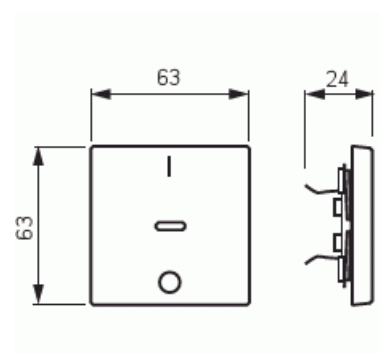

# Vippa

Vippa, Impressivo, med rött lins, "1/0", aluminium

**Typ:** 1788-83

**E-nr:** 1815555

**Produkt ID:** 2CKA001751A2954

**GTIN:** 4011395074787

1-vägs vippa som passar endast till strömställarinsatserna 1062.xx och 1063.xx. Lämpar sig för öppning planerad för 1-vägs apparat i täckram samt med hjälp av adaptern 2519-xx i öppning planerad för 2-vägs apparat. Kan installeras inomhus i torra utrymmen. Vid infällt montage i fuktiga utrymmen eller ute bör tätningsdamask användas samt skruvfästningsram för vippa. Tillverkad av högklassigt och hållbart plastmaterial. Ytan är blank och lätt att hålla ren. Rengöring med vanliga milda tvättmedel för hushåll. Användning av starka lösningsmedel bör undvikas.

### ETIM Data

Modell/Utförande:	Enkel vippa
-------------------	-------------

Prägling/Indikering:	Symbol "0"
Scanable symbol / barrier free:	Nej
Användning:	Omkopplare/tryckknapp
Lämplig för beröringssensor för bussystem:	Nej
Typ av fastsättning:	Klämmontering
Övervakningsfönster/ljusuttag:	Nej
Material:	Plast
Materialkvalitet:	Termoplast
Halogenfri:	Nej
Ytskydd:	Lackerad
Typ av yta:	Matt
Anti-bakteriell:	Nej
Färg:	Aluminium
RAL-nummer (liknande):	9006
Med tryckbar etikett:	Nej
Med utbytbar lins/symbol:	Nej
Slagtålighet (IK):	IK03
Bredd:	63 mm
Höjd:	63 mm
Djup:	20 mm