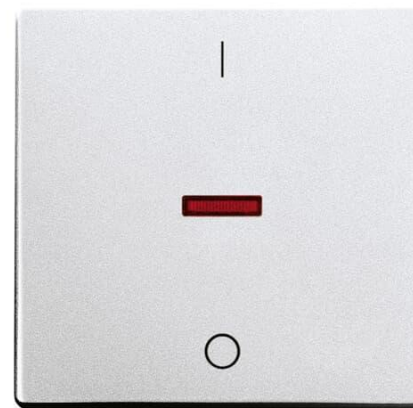

# Vippa

Vippa, Impressivo, med rött lins, "1/0", aluminium

**Typ:** 1788-83

**E-nr:** 1815555

**Produkt ID:** 2CKA001751A2954

**GTIN:** 4011395074787

1-vägs vippa som passar endast till strömställarinsatserna 1062.xx och 1063.xx. Lämpar sig för öppning planerad för 1-vägs apparat i täckram samt med hjälp av adaptern 2519-xx i öppning planerad för 2-vägs apparat. Kan installeras inomhus i torra utrymmen. Vid infällt montage i fuktiga utrymmen eller ute bör tätningsdamask användas samt skruvfästningsram för vippa. Tillverkad av högklassigt och hållbart plastmaterial. Ytan är blank och lätt att hålla ren. Rengöring med vanliga milda tvättmedel för hushåll. Användning av starka lösningsmedel bör undvikas.

### ETIM Data

Modell/Utförande:	Enkel vippa
-------------------	-------------

Prägling/Indikering:	Symbol "0"
Scanable symbol / barrier free:	Nej
Användning:	Omkopplare/tryckknapp
Lämplig för beröringssensor för bussystem:	Nej
Typ av fastsättning:	Klämmontering
Övervakningsfönster/ljusuttag:	Nej
Material:	Plast
Materialkvalitet:	Termoplast
Halogenfri:	Nej
Ytskydd:	Lackerad
Typ av yta:	Matt
Anti-bakteriell:	Nej
Färg:	Aluminium
RAL-nummer (liknande):	9006
Med tryckbar etikett:	Nej
Med utbytbar lins/symbol:	Nej
Slagtålighet (IK):	IK03
Bredd:	63 mm
Höjd:	63 mm
Djup:	20 mm