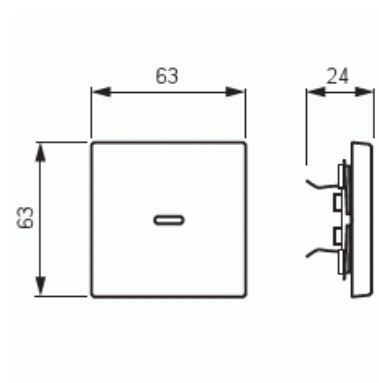

Vippa

Vippa, tryckknapp, med rött lins, Pure Ädelstål

Typ: 1789-866

E-nr: 1817753

Produkt ID: 2CKA001751A2957

GTIN: 4011395086063

1-vägs vippa för alla strömställarinsatser med 1-vippa. Lämpar sig för öppning planerad för 1-vägs apparat i täckram. Kan installeras inomhus i torra utrymmen. Tillverkad av rostfritt stål. Ytan är blank och lätt att hålla ren. Rengöring med vanliga milda tvättmedel för hushåll. Användning av starka lösningsmedel bör undvikas.

Teknisk specifikation

Klassificering

Lämplig för skyddsklass (IP):	IP20
-------------------------------	------

Packning

Förpackning:	1/10/100/2800
Enhet:	st

ETIM Data

Modell/Utförande:	Enkel vippa
Scanable symbol / barrier free:	Nej
Användning:	Omkopplare/tryckknapp
Lämplig för beröringssensor för bussystem:	Nej

Typ av fastsättning:	Klämmontering
Övervakningsfönster/ljusuttag:	Nej
Material:	Metall
Materialkvalitet:	Rostfritt stål
Halogenfri:	Nej
Ytskydd:	Obehandlad
Typ av yta:	Matt
Anti-bakteriell:	Nej
Färg:	Rostfritt stål
Med tryckbar etikett:	Nej
Med utbytbar lins/symbol:	Nej
Slagtålighet (IK):	IK03
Bredd:	63 mm
Höjd:	63 mm
Djup:	20 mm