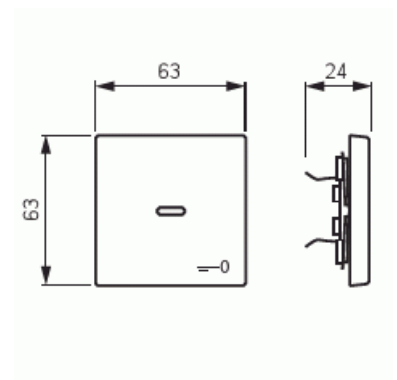

Vippa

Vippa, 1-pol/trapp/kors, "nyckel", lins, Pure Ädelstål

Typ: 1789 TR-866

E-nr: 1817757

Produkt ID: 2CKA001751A2960

GTIN: 4011395086131

1-vägs vippa för alla strömställarinsatser med 1-vippa. Lämpar sig för öppning planerad för 1-vägs apparat i täckram. Kan installeras inomhus i torra utrymmen. Tillverkad av rostfritt stål. Ytan är blank och lätt att hålla ren. Rengöring med vanliga milda tvättmedel för hushåll. Användning av starka lösningsmedel bör undvikas.

Teknisk specifikation

Klassificering

Lämplig för skyddsklass (IP):	IP20
-------------------------------	------

Packning

Förpackning:	1/10/100/2800
Enhet:	st

ETIM Data

Modell/Utförande:	Enkel vippa
Prägling/Indikering:	Övrigt
Scanable symbol / barrier free:	Nej
Användning:	Omkopplare/tryckknapp

Lämplig för beröringssensor för bussystem:	Nej
Typ av fastsättning:	Klämmontering
Övervakningsfönster/ljusuttag:	Nej
Material:	Metall
Materialkvalitet:	Rostfritt stål
Halogenfri:	Nej
Ytskydd:	Obehandlad
Typ av yta:	Matt
Anti-bakteriell:	Nej
Färg:	Rostfritt stål
Med tryckbar etikett:	Nej
Med utbytbar lins/symbol:	Nej
Slagtålighet (IK):	IK03
Bredd:	63 mm
Höjd:	63 mm
Djup:	20 mm