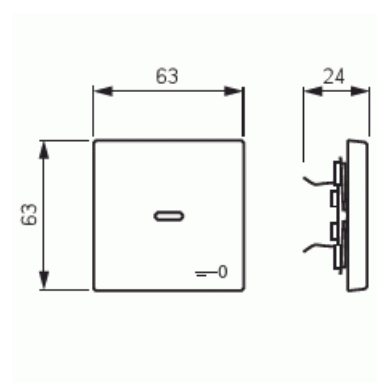

## Vippa

Vippa, 1-pol/trapp/kors, "nyckel", lins, svart matt

**Typ:** 1789 TR-885

**E-nr:** 1815333

**Produkt ID:** 2CKA001751A3046

**GTIN:** 4011395129838

1-vägs vippa för alla strömställarinsatser med 1-vippa. Lämpar sig för öppning planerad för 1-vägs apparat i täckram. Kan installeras inomhus i torra utrymmen. Materialet målad plast. Ytan är blank och lätt att hålla ren. Rengöring med vanliga milda tvättmedel för hushåll. Användning av starka lösningsmedel bör undvikas.

### ETIM Data

Modell/Utförande:	Enkel vippa
Prägling/Indikering:	Övrigt
Scanable symbol / barrier free:	Nej
Användning:	Omkopplare/tryckknapp

Lämplig för beröringssensor för bussystem:	Nej
Typ av fastsättning:	Klämmontering
Övervakningsfönster/ljusuttag:	Nej
Material:	Plast
Materialkvalitet:	Termoplast
Halogenfri:	Nej
Ytskydd:	Lackerad
Typ av yta:	Matt
Anti-bakteriell:	Nej
Färg:	Svart
RAL-nummer (liknande):	9005
Med tryckbar etikett:	Nej
Med utbytbar lins/symbol:	Nej
Slagtålighet (IK):	IK03
Bredd:	63 mm
Höjd:	63 mm
Djup:	20 mm