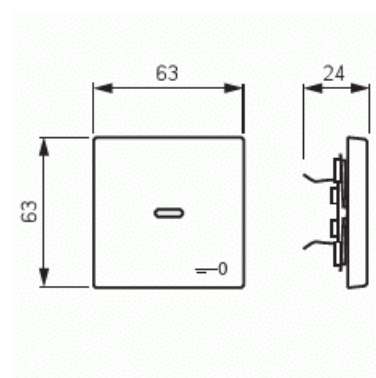

Vippa

Vippa, 1-pol/trapp/kors, "nyckel", lins, svart matt

Typ: 1789 TR-885

E-nr: 1815333

Produkt ID: 2CKA001751A3046

GTIN: 4011395129838

1-vägs vippa för alla strömställarinsatser med 1-vippa. Lämpar sig för öppning planerad för 1-vägs apparat i täckram. Kan installeras inomhus i torra utrymmen. Materialet målad plast. Ytan är blank och lätt att hålla ren. Rengöring med vanliga milda tvättmedel för hushåll. Användning av starka lösningsmedel bör undvikas.

Teknisk specifikation

Klassificering

Lämplig för skyddsklass (IP):	IP20
-------------------------------	------

Packning

Förpackning:	1
Enhet:	st

ETIM Data

Modell/Utförande:	Enkel vippa
Prägling/Indikering:	Symbol "Nyckel/Dörr"
Scanable symbol / barrier free:	Nej
Användning:	Omkopplare/tryckknapp

Lämplig för beröringssensor för bussystem:	Nej
Typ av fastsättning:	Klämmontering
Övervakningsfönster/ljusuttag:	Nej
Material:	Plast
Materialkvalitet:	Termoplast
Halogenfri:	Nej
Ytskydd:	Lackerad
Typ av yta:	Matt
Anti-bakteriell:	Nej
Färg:	Svart
RAL-nummer (liknande):	9005
Med tryckbar etikett:	Nej
Med utbytbar lins/symbol:	Nej
Slagtålighet (IK):	IK03
Bredd:	63 mm
Höjd:	63 mm
Djup:	20 mm