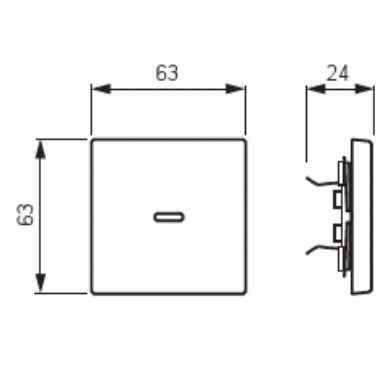

Vippa

Vippa, tryckknapp, med rött lins, svart matt

Typ: 1789-885

E-nr: 1815328

Produkt ID: 2CKA001751A3047

GTIN: 4011395129852

1-vägs vippa för alla strömställarinsatser med 1-vippa. Lämpar sig för öppning planerad för 1-vägs apparat i täckram. Kan installeras inomhus i torra utrymmen. Materialet målad plast. Ytan är blank och lätt att hålla ren. Rengöring med vanliga milda tvättmedel för hushåll. Användning av starka lösningsmedel bör undvikas.

Teknisk specifikation

Klassificering

Lämplig för skyddsklass (IP): IP20

Packning

Förpackning: 1

Enhet: st

ETIM Data

Modell/Utförande: Enkel vippa

Scanable symbol / barrier free: Nej

Användning: Omkopplare/tryckknapp

Lämplig för beröringssensor för bussystem: Nej

Typ av fastsättning:	Klämmontering
Övervakningsfönster/ljusuttag:	Nej
Material:	Plast
Materialkvalitet:	Termoplast
Halogenfri:	Nej
Ytskydd:	Lackerad
Typ av yta:	Matt
Anti-bakteriell:	Nej
Färg:	Svart
RAL-nummer (liknande):	9005
Med tryckbar etikett:	Nej
Med utbytbar lins/symbol:	Nej
Slagtålighet (IK):	IK03
Bredd:	63 mm
Höjd:	63 mm
Djup:	20 mm