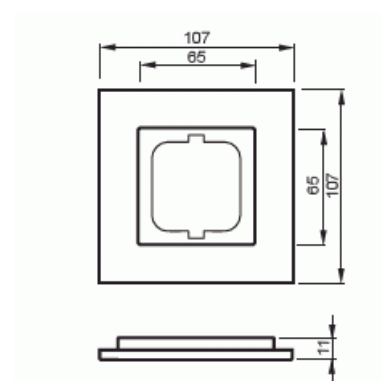

Täckram

Täckram, Carat, 1-fack, brons

Typ: 1721-821

E-nr: 1815831

Produkt ID: 2CKA001754A4258

GTIN: 4011395056875

Täckram för infällt montage av 1-vägs armaturer med centrumplatta som exempelvis strömställarna. Materialet bronsgjutning. Rengöring med vanliga milda neutrala tvättmedel för hushåll. En patinerad yta kan putsas med silverputs varpå bronsens typiska färg ändras tillfälligt. Användning av starka lösningsmedel bör undvikas.

Teknisk specifikation

Packning

Förpackning:	1
Enhet:	st

ETIM Data

Antal enheter:	1
Monteringsriktning:	Horisontell och vertikal
Antal horisontella fack:	1
Antal vertikala fack:	1
Med monteringsram:	Nej
Infälld montering:	Ja
Lämplig för golvbox:	Nej
Lämplig för väggkanal:	Ja

Lämplig för inbyggnadsmontage:	Nej
Textfält/Plats för märkning:	Nej
Material:	Övrigt
Materialkvalitet:	Övrigt
Halogenfri:	Ja
Anti-bakteriell:	Nej
Ytskydd:	Sandgjuten
Typ av yta:	Matt
Färg:	Brons
Transparent:	Nej
Med gångjärnslock:	Nej
Kapslingsklass (IP):	IP20
Slagtålighet (IK):	IK03
Typ av fastsättning:	Klämmontering
Bredd:	107 mm
Höjd:	107 mm
Djup:	11 mm
Inbyggnadsbredd:	63 mm
Inbyggnadshöjd:	63 mm
Diameter borrhål (öppning):	71 mm