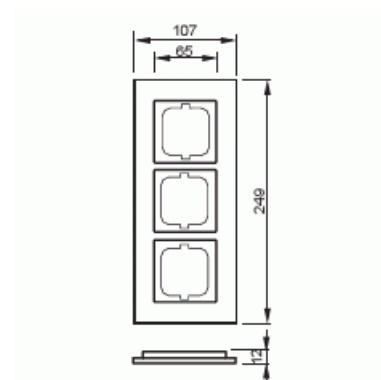

Täckram

Täckram, Carat, 3-fack, brons

Typ: 1723-821

E-nr: 1815833

Produkt ID: 2CKA001754A4260

GTIN: 4011395056912

Täckram för infällt montage av 1-vägs armaturer med centrumplatta som exempelvis strömställarna. Kan installeras både lodrätt och vågrätt. Materialet bronsgjutning. Rengöring med vanliga milda neutrala tvättmedel för hushåll. En patinerad yta kan putsas med silverputs varpå bronsens typiska färg ändras tillfälligt. Användning av starka lösningsmedel bör undvikas.

Teknisk specifikation

Packning

Förpackning:	1
Enhet:	st

ETIM Data

Antal enheter:	3
Monteringsriktning:	Horisontell och vertikal
Antal horisontella fack:	3
Antal vertikala fack:	3
Med monteringsram:	Nej
Infälld montering:	Ja
Lämplig för golvbox:	Nej
Lämplig för väggkanal:	Ja

Lämplig för inbyggnadsmontage:	Nej
Textfält/Plats för märkning:	Nej
Material:	Övrigt
Materialkvalitet:	Övrigt
Halogenfri:	Ja
Anti-bakteriell:	Nej
Ytskydd:	Sandgjuten
Typ av yta:	Matt
Färg:	Brons
Transparent:	Nej
Med gångjärnslock:	Nej
Kapslingsklass (IP):	IP20
Slagtålighet (IK):	IK03
Typ av fastsättning:	Klämmontering
Bredd:	107 mm
Höjd:	249 mm
Djup:	11 mm
Inbyggnadsbredd:	63 mm
Inbyggnadshöjd:	63 mm
Diameter borrhål (öppning):	71 mm