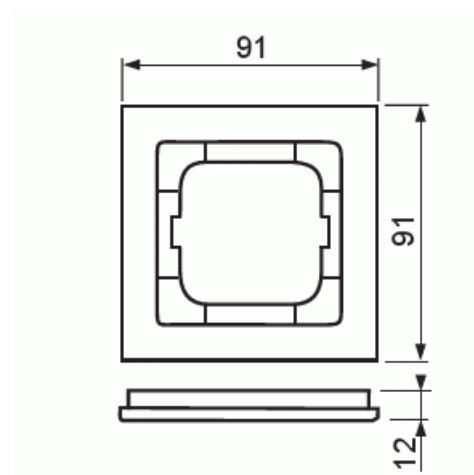

Täckram

Täckram, Axcnt, 1-fack, blå

Typ: 1721-288

E-nr: 1817655

Produkt ID: 2CKA001754A4343

GTIN: 4011395113370

Täckram för infällt montage av 1-vägs armaturer med centrumplatta som exempelvis strömställarna. Tillverkad av högklassigt och hållbart plastmaterial. Rengöring med vanliga milda tvättmedel för hushåll. Användning av starka lösningsmedel bör undvikas.

Teknisk specifikation

Packning

Förpackning:	1/10
Enhet:	st

ETIM Data

Antal enheter:	1
Monteringsriktning:	Horisontell och vertikal
Antal horisontella fack:	1
Antal vertikala fack:	1
Med monteringsram:	Nej
Infälld montering:	Ja

Lämplig för golvbox:	Nej
Lämplig för väggkanal:	Ja
Lämplig för inbyggnadsmontage:	Nej
Textfält/Plats för märkning:	Nej
Material:	Plast
Materialkvalitet:	Termoplast
Halogenfri:	Ja
Anti-bakteriell:	Nej
Ytskydd:	Obehandlad
Typ av yta:	Blank
Färg:	Blå
RAL-nummer (liknande):	5002
Transparent:	Nej
Med gångjärnslock:	Nej
Kapslingsklass (IP):	IP20
Slagtålighet (IK):	IK03
Typ av fastsättning:	Klämmontering
Bredd:	91 mm
Höjd:	91 mm
Djup:	11 mm
Inbyggnadsbredd:	63 mm
Inbyggnadshöjd:	63 mm
Diameter borrhål (öppning):	71 mm