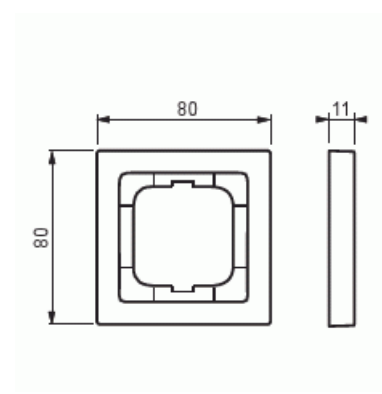

Täckram

Täckram, 80mm, 1-fack, Pure Ädelstål

Typ: 1721-866K-500

E-nr: 1817701

Produkt ID: 2CKA001754A4500

GTIN: 4011395174548

Täckram för infällt montage av 1-vägs armaturer med centrumplatta som exempelvis strömställare. Kan installeras både lodrätt och vågrätt. Materialet rostfritt stål. Ytan är blank och lätt att hålla ren. Rengöring med vanliga milda tvättmedel för hushåll. Användning av starka lösningsmedel bör undvikas.

Teknisk specifikation

Packning

Förpackning:	1/10/100/2800
Enhet:	st

ETIM Data

Antal enheter:	1
Monteringsriktning:	Horisontell och vertikal
Antal horisontella fack:	1
Antal vertikala fack:	1
Antal horisontella moduler (modulsystem):	1
Antal vertikala moduler (modulsystem):	1
Med monteringsram:	Nej
Infälld montering:	Ja

Lämplig för golvbox:	Nej
Lämplig för väggkanal:	Ja
Lämplig för inbyggnadsmontage:	Nej
Textfält/Plats för märkning:	Nej
Material:	Metall
Materialkvalitet:	Rostfritt stål
Halogenfri:	Ja
Anti-bakteriell:	Nej
Ytskydd:	Obehandlad
Typ av yta:	Matt
Färg:	Rostfritt stål
Transparent:	Nej
Med gångjärnslock:	Nej
Kapslingsklass (IP):	IP20
Slagtålighet (IK):	IK03
Typ av fastsättning:	Klämmontering
Bredd:	80 mm
Höjd:	80 mm
Djup:	11 mm
Inbyggnadsbredd:	63 mm
Inbyggnadshöjd:	63 mm
Diameter borrhål (öppning):	71 mm