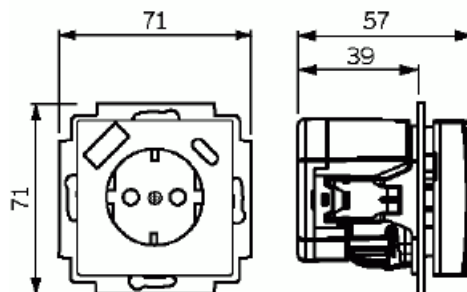

Vägguttag SAGA 1-vägs USB-A+C

Vägguttag SAGA 1-vägs, jordat med snabbanslutning och USB-A+C.

Typ: 20 EUCB2USBAC-916-500

E-nr: 1815793

Produkt ID: 2CKA002011A6299

GTIN: 4011395329269

Vägguttag SAGA, 1-vägs jordat med snabbanslutning. De inbyggda USB-uttagen är till för laddning av mobila enheter via USB-kabel. Samtidig laddning via USB-anslutning och användning av Schuko-uttaget. Stöd för laddningsprotokoll för Apple MFI med 2,4 A och BC1.2 (Battery charging 1.2) med 1,5 A på USB-A/C-anslutningen. Med inbyggt elektroniskt kortslutningsskydd och elektroniskt överbelastningsskydd.

Antal USB-A-portar:	1
Antal enheter:	1
Antal faser:	1
Prägling/Indikering:	Ingen
Anslutningstyp:	Övrigt
Med gångjärnslock:	Nej
Petskyddad:	Nej
Textfält/Plats för märkning:	Nej
Färg:	Övrigt
RAL-nummer (liknande):	9003
Metallicfärg:	Nej
Transparent:	Nej
Låsbar:	Nej
Utskjutningsmekanism:	Nej
Isolerad montering:	Ja
Med funktionsbelysning:	Nej
Med orienteringsbelysning:	Nej
Överspänningsskydd:	Nej
Felströmsskydd:	Nej
Med finsäkring:	Nej
Särskild strömförsörjning:	Ingen särskild strömförsörjning
Monteringsmetod:	Infällt montage
Typ av fastsättning:	Montering med klo och skruv
Material:	Plast
Materialkvalitet:	Termoplast
Halogenfri:	Nej
Ytskydd:	Obehandlad
Typ av yta:	Blank
Anti-bakteriell:	Nej
Med genomgångsfunktion:	Nej
Med brytare:	Nej
Roterad centralinsats:	Nej
Frekvensområde:	50...60 Hz
Slagtålighet (IK):	IK03

Apparatens bredd:	71 mm
Apparatens höjd:	71 mm
Apparatens djup:	58 mm
Minsta djup på infälld installationsdosa:	39.5 mm
Kompatibel med Apple HomeKit:	Nej
Kompatibel med Amazon Alexa:	Nej
Kompatibel med Google Assistant:	Nej
Med stöd för IFTTT:	Nej
Med WLAN-Repeater:	Nej