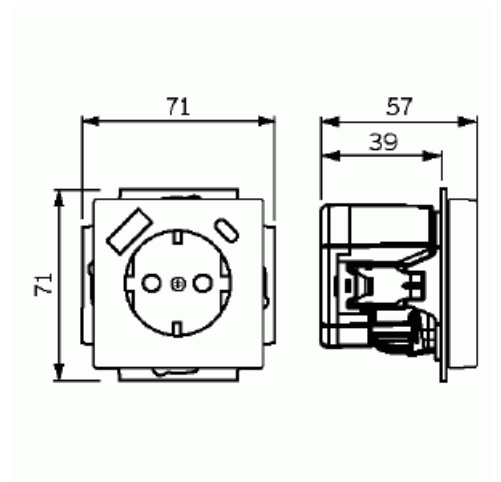

VU 1-VÄGS M USB-A+C IMP ANT

Vägguttag 1-vägs, jordat,
snabbanslutning, med USB-A+C, Antracit

Typ: 20 EUCB2USBAC-81-500

E-nr: 18 158 77

Produkt ID: 2CKA002011A6301

GTIN: 4011395329283

Teknisk specifikation

Elektriska värden

Märkström:	16 A
Märkspänning:	230 V

Klassificering

Lämplig för skyddsklass (IP):	IP20
-------------------------------	------

ETIM Data

Antal aktiva stift (runda):	2
Med signallampa:	Nej

Antal USB-A-portar:	1
Antal enheter:	1
Antal faser:	1
Prägling/Indikering:	Ingen
Anslutningstyp:	Övrigt
Med gångjärnslock:	Nej
Petskyddad:	Nej
Textfält/Plats för märkning:	Nej
Färg:	Antracitgrå
RAL-nummer (liknande):	7021
Metallicfärg:	Nej
Transparent:	Nej
Låsbar:	Nej
Utskjutningsmekanism:	Nej
Isolerad montering:	Ja
Med funktionsbelysning:	Nej
Med orienteringsbelysning:	Nej
Överspänningsskydd:	Nej
Felströmsskydd:	Nej
Med finsäkring:	Nej
Särskild strömförsörjning:	Ingen särskild strömförsörjning
Monteringsmetod:	Infällt montage
Typ av fastsättning:	Montering med klo och skruv
Material:	Plast
Materialkvalitet:	Termoplast
Halogenfri:	Nej
Ytskydd:	Obehandlad
Typ av yta:	Blank
Anti-bakteriell:	Nej
Med genomgångsfunktion:	Nej
Med brytare:	Nej
Roterad centralinsats:	Nej
Frekvensområde:	50...60 Hz
Slagtålighet (IK):	IK03

Apparatens bredd:	71 mm
Apparatens höjd:	71 mm
Apparatens djup:	57.8 mm
Minsta djup på infälld installationsdosa:	39.5 mm
Kompatibel med Apple HomeKit:	Nej
Kompatibel med Amazon Alexa:	Nej
Kompatibel med Google Assistant:	Nej
Med stöd för IFTTT:	Nej
Med WLAN-Repeater:	Nej