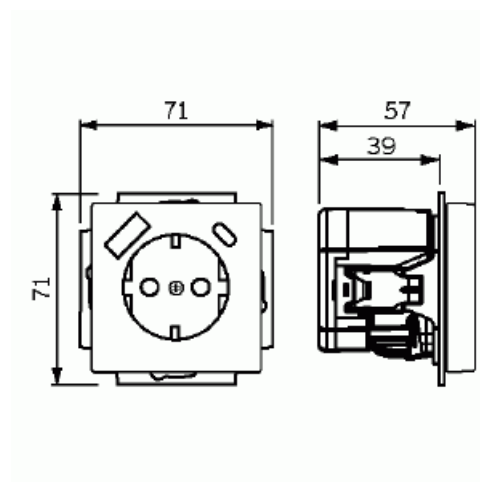

VU 1-VÄGS M USB-A+C IMP ANT

Vägguttag 1-vägs, jordat,
snabbanslutning, med USB-A+C, Antracit

Typ: 20 EUCB2USBAC-81-500

E-nr: 18 158 77

Produkt ID: 2CKA002011A6301

GTIN: 4011395329283

Teknisk specifikation

Elektriska värden

Märkström:	16 A
Märkspänning:	230 V

Klassificering

Lämplig för skyddsklass (IP):	IP20
-------------------------------	------

ETIM Data

Antal aktiva stift (runda):	2
Med signallampa:	Nej

Antal USB-A-portar:	1
Antal enheter:	1
Antal faser:	1
Prägling/Indikering:	Ingen
Anslutningstyp:	Övrigt
Med gångjärnslock:	Nej
Petskyddad:	Nej
Textfält/Plats för märkning:	Nej
Färg:	Antracitgrå
RAL-nummer (liknande):	7021
Metallicfärg:	Nej
Transparent:	Nej
Låsbar:	Nej
Utskjutningsmekanism:	Nej
Isolerad montering:	Ja
Med funktionsbelysning:	Nej
Med orienteringsbelysning:	Nej
Överspänningsskydd:	Nej
Felströmsskydd:	Nej
Med finsäkring:	Nej
Särskild strömförsörjning:	Ingen särskild strömförsörjning
Monteringsmetod:	Infällt montage
Typ av fastsättning:	Montering med klo och skruv
Material:	Plast
Materialkvalitet:	Termoplast
Halogenfri:	Nej
Ytskydd:	Obehandlad
Typ av yta:	Blank
Anti-bakteriell:	Nej
Med genomgångsfunktion:	Nej
Med brytare:	Nej
Roterad centralinsats:	Nej
Frekvensområde:	50...60 Hz
Slagtålighet (IK):	IK03

Apparatens bredd:	71 mm
Apparatens höjd:	71 mm
Apparatens djup:	57.8 mm
Minsta djup på infälld installationsdosa:	39.5 mm
Kompatibel med Apple HomeKit:	Nej
Kompatibel med Amazon Alexa:	Nej
Kompatibel med Google Assistant:	Nej
Med stöd för IFTTT:	Nej
Med WLAN-Repeater:	Nej