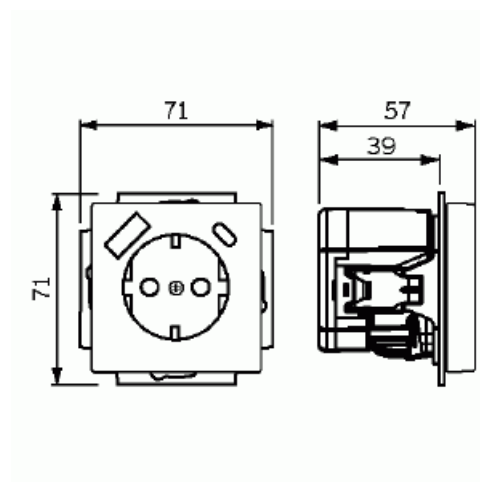

# VU 1-VÄGS M USB-A+C IMP VIT

Vägguttag 1-vägs, jordat,  
snabbanslutning, med USB-A+C,  
Impressivo

**Typ:** 20 EUCB2USBAC-84-500

**E-nr:** 18 158 76

**Produkt ID:** 2CKA002011A6307

**GTIN:** 4011395329344