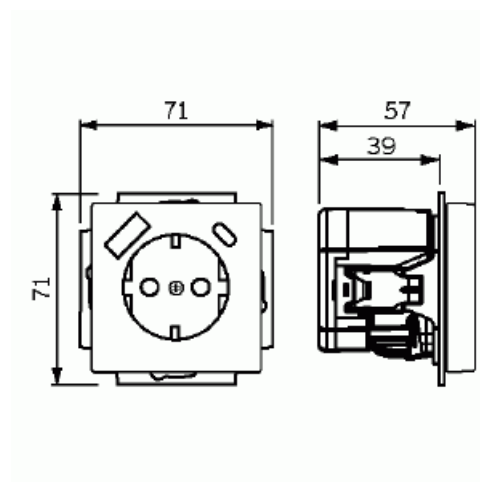

# VU 1-VÄGS M USB-A+C IMP MSV

Vägguttag 1-vägs, jordat,  
snabbanslutning, med USB-A+C,  
Impressivo Mattsvart

**Typ:** 20 EUCB2USBAC-885-500

**E-nr:** 18 158 85

**Produkt ID:** 2CKA002011A6313

**GTIN:** 4011395329405