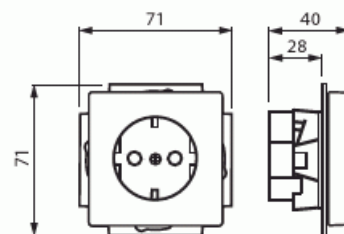

Vägguttag med inbyggd vit LED-belysning

Vägguttag, Impressivo, 1-vägs, jordat, snabbanslutning Alu

Typ: 20 EUCBLI-83

E-nr: 1815201

Produkt ID: 2CKA002013A5293

GTIN: 4011395100752

16A, 250V jordat 1-vägsuttag. Två anslutningspunkter per ledare. Använd ledare EK eller FK. Det finns inga X-plitar. En vit LED-lampa (230V / 2,5mA / 0,6VA) är integrerad i vägguttagets underkant och fungerar som nattbelysning. LED-lampan kan styras separat eller kan anslutas till uttagsterminalerna L och N som då lyser kontinuerligt.

Teknisk specifikation

Elektriska värden

Märkström:	16 A
Märkspänning:	250 V

Klassificering

Lämplig för skyddsklass (IP):	IP20
-------------------------------	------

Packning

Förpackning:	1/10/100/1200
Enhet:	st

Slagtålighet (IK):	IK03
Apparatens bredd:	71 mm
Apparatens höjd:	71 mm
Apparatens djup:	46.5 mm
Minsta djup på infälld installationsdosa:	32 mm
Kompatibel med Apple HomeKit:	Nej
Kompatibel med Amazon Alexa:	Nej
Kompatibel med Google Assistant:	Nej
Med stöd för IFTTT:	Nej
Med WLAN-Repeater:	Nej