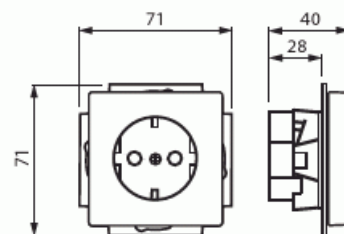

# Vägguttag med inbyggd vit LED-belysning

Vägguttag, Impressivo, 1-vägs, jordat, snabbanslutning Alu

**Typ:** 20 EUCBLI-83

**E-nr:** 1815201

**Produkt ID:** 2CKA002013A5293

**GTIN:** 4011395100752

16A, 250V jordat 1-vägsuttag. Två anslutningspunkter per ledare. Använd ledare EK eller FK. Det finns inga X-plitar. En vit LED-lampa (230V / 2,5mA / 0,6VA) är integrerad i vägguttagets underkant och fungerar som nattbelysning. LED-lampan kan styras separat eller kan anslutas till uttagsterminalerna L och N som då lyser kontinuerligt.