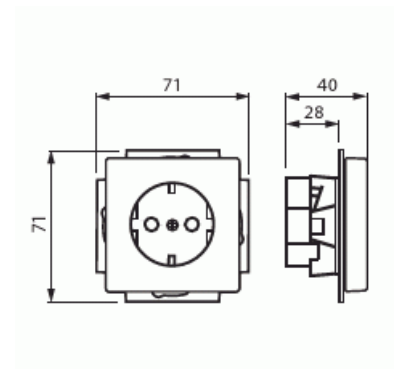

Vägguttag med inbyggd vit LED-belysning

Vägguttag, Impressivo, 1-vägs, jordat, snabbanslutning vit

Typ: 20 EUCBLI-84

E-nr: 1815202

Produkt ID: 2CKA002013A5294

GTIN: 4011395100769

16A, 250V jordat 1-vägsuttag. Två anlutningspunkter per ledare. Använd ledare EK eller FK. Det finns inga X-plitar. En vit LED-lampa (230V / 2,5mA / 0,6VA) är integrerad i vägguttagets underkant och fungerar som nattbelysning. LED-lampan kan styras separat eller kan anslutas till uttagsterminalerna L och N som då lyser kontinuerligt.

Slagtålighet (IK):	IK03
Apparatens bredd:	71 mm
Apparatens höjd:	71 mm
Apparatens djup:	46.5 mm
Minsta djup på infälld installationsdosa:	32 mm
Kompatibel med Apple HomeKit:	Nej
Kompatibel med Amazon Alexa:	Nej
Kompatibel med Google Assistant:	Nej
Med stöd för IFTTT:	Nej
Med WLAN-Repeater:	Nej