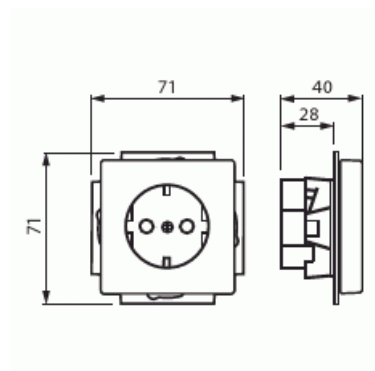

Vägguttag med inbyggd vit LED-belysning

Vägguttag, Impressivo, 1-vägs, jordat, snabbanslutning vit

Typ: 20 EUCBLI-84

E-nr: 1815202

Produkt ID: 2CKA002013A5294

GTIN: 4011395100769

16A, 250V jordat 1-vägsuttag. Två anlutningspunkter per ledare. Använd ledare EK eller FK. Det finns inga X-plitar. En vit LED-lampa (230V / 2,5mA / 0,6VA) är integrerad i vägguttagets underkant och fungerar som nattbelysning. LED-lampan kan styras separat eller kan anslutas till uttagsterminalerna L och N som då lyser kontinuerligt.

Slagtålighet (IK):	IK03
Apparatens bredd:	71 mm
Apparatens höjd:	71 mm
Apparatens djup:	46.5 mm
Minsta djup på infälld installationsdosa:	32 mm
Kompatibel med Apple HomeKit:	Nej
Kompatibel med Amazon Alexa:	Nej
Kompatibel med Google Assistant:	Nej
Med stöd för IFTTT:	Nej
Med WLAN-Repeater:	Nej