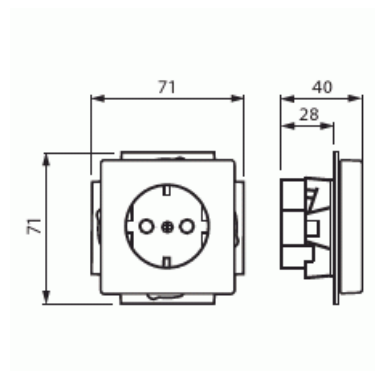

Vägguttag med inbyggd vit LED-belysning

Vägguttag, Impressivo, 1-vägs, jordat, snabbanslutning vit

Typ: 20 EUCBLI-84

E-nr: 1815202

Produkt ID: 2CKA002013A5294

GTIN: 4011395100769

16A, 250V jordat 1-vägsuttag. Två anlutningspunkter per ledare. Använd ledare EK eller FK. Det finns inga X-plitar. En vit LED-lampa (230V / 2,5mA / 0,6VA) är integrerad i vägguttagets underkant och fungerar som nattbelysning. LED-lampan kan styras separat eller kan anslutas till uttagsterminalerna L och N som då lyser kontinuerligt.

Slagtålighet (IK):	IK03
Apparatens bredd:	71 mm
Apparatens höjd:	71 mm
Apparatens djup:	46.5 mm
Minsta djup på infälld installationsdosa:	32 mm
Kompatibel med Apple HomeKit:	Nej
Kompatibel med Amazon Alexa:	Nej
Kompatibel med Google Assistant:	Nej
Med stöd för IFTTT:	Nej