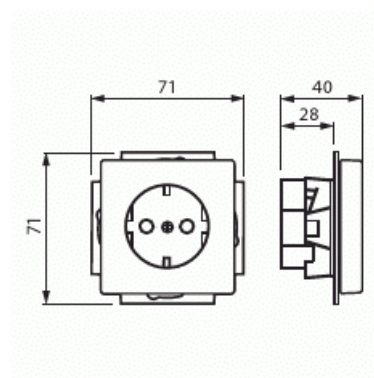

Vägguttag med inbyggd vit LED-belysning

Vägguttag, Impressivo, 1-vägs, jordat, snabbanslutning svart matt

Typ: 20 EUCBLI-885

E-nr: 1815334

Produkt ID: 2CKA002013A5331

GTIN: 4011395130025

16A, 250V jordat 1-vägsuttag. Två anslutningspunkter per ledare. Använd ledare EK eller FK. Det finns inga X-plitar. En vit LED-lampa (230V / 2,5mA / 0,6VA) är integrerad i vägguttagets underkant och fungerar som nattbelysning. LED-lampan kan styras separat eller kan anslutas till uttagsterminalerna L och N som då lyser kontinuerligt.

Slagtålighet (IK):	IK03
Apparatens bredd:	71 mm
Apparatens höjd:	71 mm
Apparatens djup:	46.5 mm
Minsta djup på infälld installationsdosa:	32 mm
Kompatibel med Apple HomeKit:	Nej
Kompatibel med Amazon Alexa:	Nej
Kompatibel med Google Assistant:	Nej
Med stöd för IFTTT:	Nej
Med WLAN-Repeater:	Nej