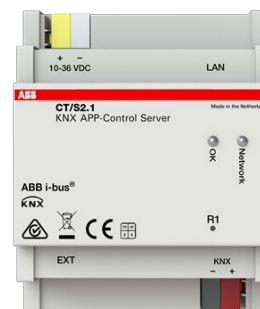

## GATEWAY

IP- / KNX-gateway som möjliggör styrning & visualisering via app

**Typ:** CT/S2.1

**E-nr:** 1740136

**Produkt ID:** 2CKA006136A0218

**GTIN:** 4011395310168

IP20

KNX-visualisering för smartphones, surfplattor och Windows-datorer. MDRC-enheter med tillhörande IOS- och Android-appar. Applikation för Windows-datorer. Enkel styrning med hjälp av intuitivt navigationskoncept. Representation av enskilda driftssidor med listvy. Visning av enskilda styrsidor med rumsbilder med små reglage. Helt webbaserad driftsättning i My Building portal med guidefunktion. Hemautomation, omkoppling, dimning, jalousi, RTC-styrning, scen/sekvenser, Sonos-styrellement, tidstyrning, Philips Hue. Underhållning: Sonos - KNX-överbryggning, multimedieintegration via UPnP. Infotainment: övervakning av användningsdata i upp till 3 år. Säkerhet: Videoövervakning med IP-kameror, meddelanden via push-notiser eller e-post (inklusive en bild från en IP-kamera). Tidsprogram och scener kan skapas av slutkunden. Simulering av närvaro. Tillgång via KNXnet/IP-tunnel. Skripteditor för logiska funktioner. LUA-skripteditor. Högsta grad av kommunikationskryptering mellan app, enhet och moln. Kompatibel med ABB i-bus® KNX Control med smartphones och surfplattor via ControlTouch-appen. (Apple iOS / Google Android). Extern strömförsörjning: 10-36 VDC (SELV).