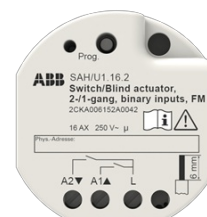

In-/Utgångsenhet KNX

Bryt-/Markis- aktor 2/1-kanal, 3 binäringångar

Typ: SAH/U2.16.2

E-nr: 1740227

Produkt ID: 2CKA006152A0042

GTIN: 4011395309889

För att styra motorer för rullgardiner eller markiser. Bussen kan anslutas via en medföljande terminalblock. 3 binära ingångar för potentialfria kontakter.

Produktblad

Bryt-/Markis- aktor 2/1-kanal, 3 binäringångar

Kapslingsklass (IP):

IP20