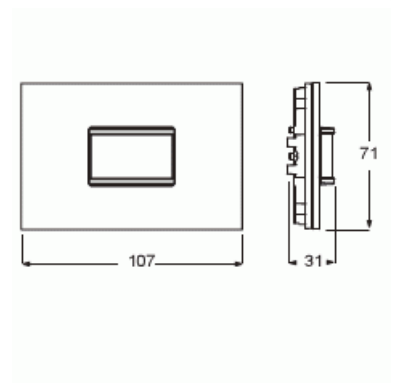

Närvarosensor

NÄRVARODEK STÅL

Typ: 6345-866-101-500

E-nr: 1750585

Produkt ID: 2CKA006310A0078

GTIN: 4011395118689

Rörelsesensor i flat design som passar priOn. För automatisk eller semi-automatisk drift med upp till 4 kanaler.

Material:	Metall
Materialkvalitet:	Rostfritt stål
Ytskydd:	Obehandlad
Typ av yta:	Matt
Färg:	Rostfritt stål
Transparent:	Nej
Bussanslutning ingår:	Nej
Omformare ingång:	Nej
Underkrypningsskydd:	Nej
Driftlägesomkopplare:	Nej
Djurzon:	Nej
Trapphusövervakning:	Nej
Inställbart ljusvärde:	Ja
Teach-funktion för svarsvärdesluminositet:	Nej
Frånkopplingsfördröjning, självinstruerande:	Nej
Optimal montagehöjd:	1.1 m
Max. räckvidd framåt:	6 m
Detekteringsvinkel horisontell från/till:	0...180 °
Antal kanaler:	4
Bredd:	107 mm
Höjd:	71 mm
Djup:	31 mm