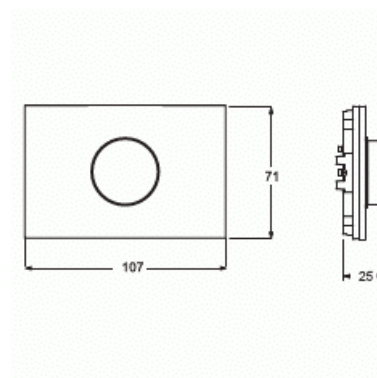

Vridreglage

VRIDREGLAGE SVART GLAS

Typ: 6341-825-101-500

E-nr: 1750548

Produkt ID: 2CKA006310A0116

GTIN: 4011395130995

priOn vridreglage. Monteras i ram 1-fack E1750561, 2-fack E1750562 eller 3-fack E1750563.

Bussanslutning ingår:	Ja
Antal manöverpunkter:	1
Antal knappar:	2
Material:	Glas
Materialkvalitet:	Övrigt
Ytskydd:	Obehandlad
Typ av yta:	Blank
Färg:	Svart
Kapslingsklass (IP):	IP20
Minsta djup på infälld installationsdosa:	33 mm