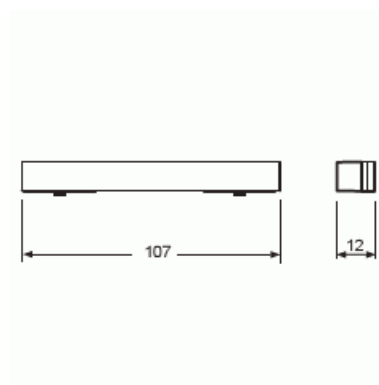

Nedre dekorlist

DEKORLIST ÖVRE SVART GLAS

Typ: 6348-825-101-500

E-nr: 1750567

Produkt ID: 2CKA006310A0146

GTIN: 4011395131312

Övre dekorlist i svart glas för priOn i olika utföranden för att användas på ovansidan av priOn sensorer.