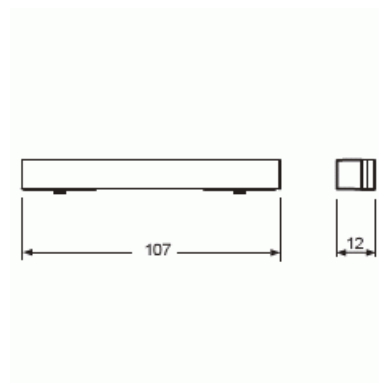

Nedre dekorlist

DEKORLIST ÖVRE SVART GLAS

Typ: 6348-825-101-500

E-nr: 1750567

Produkt ID: 2CKA006310A0146

GTIN: 4011395131312

Övre dekorlist i svart glas för priOn i olika utföranden för att användas på ovansidan av priOn sensorer.