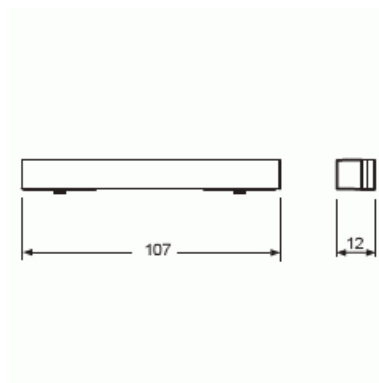

# Nedre dekorlist

DEKORLIST NEDRE SVART GLAS

Typ: 6349-825-101-500

E-nr: 1750572

Produkt ID: 2CKA006310A0154

GTIN: 4011395131404

Nedre dekorlist i svart glas för priOn i olika utföranden för att användas på ovansidan av priOn sensorer.