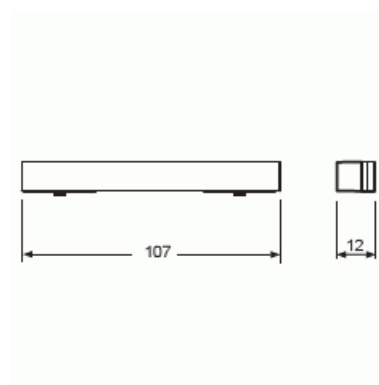

Nedre dekorlist med temp.sensor

DEKOR N VIT PL + TEMPESENS

Typ: 6352-24G-101-500

E-nr: 1750577

Produkt ID: 2CKA006310A0165

GTIN: 4011395131527

Nedre dekorlist i studiovitt med temperatursensor priOn, kombineras fritt med prion serien.