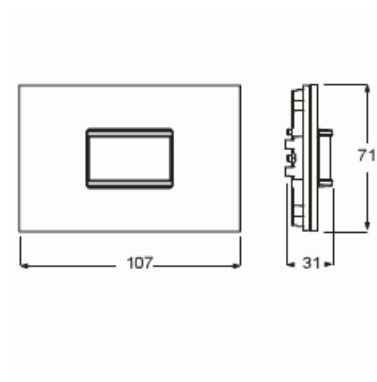

Närvarosensor

NÄRVARDEK VIT GLAS

Typ: 6345-811-101-500

E-nr: 1738046

Produkt ID: 2CKA006310A0176

GTIN: 4011395156834

Programmerbar rörelsedetektor för priOn. Glas vit.

Teknisk specifikation

Monteringsmetod:	Övrigt
Material:	Glas
Materialkvalitet:	Övrigt
Ytskydd:	Nanobelagd
Typ av yta:	Blank
Färg:	Vit
Transparent:	Nej
Bussanslutning ingår:	Ja
Omformare ingång:	Nej
Underkrypningsskydd:	Nej
Driftlägesomkopplare:	Nej
Djurzon:	Nej
Trapphusövervakning:	Nej
Inställbart ljusvärde:	Ja
Teach-funktion för svarsvärdesluminositet:	Nej
Frånkopplingsfördröjning, självinstruerande:	Nej
Optimal montagehöjd:	1.1 m
Max. räckvidd framåt:	6 m
Detekteringsvinkel vertikal från/till:	0...5 °
Detekteringsvinkel horisontell från/till:	0...180 °
Antal kanaler:	4
Bredd:	107 mm
Höjd:	71 mm
Djup:	31 mm
Inbyggnadsdjup:	33 mm
Minsta djup på infälld installationsdosa:	33 mm