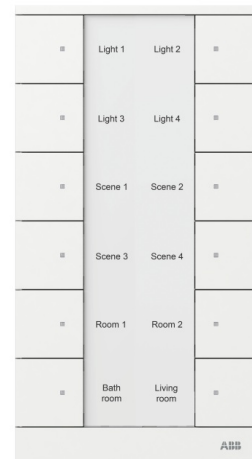

KNX tryckknappsensor

12 knappar, Matt vit, Tenton sensor

Typ: SB/U12.0.1-884

E-nr: 1740069

Produkt ID: 2CKA006330A0078

GTIN: 4011395299135

Fritt konfigurerbara multifunktions kontrollelement. Med integrerad KNX-buss kopplare. Med märknings fält. Stöd för KNX-funktioner genom innovativt färg koncept (gult = belysning, blått = blind, orange = RTC, magenta = scen och vit = neutral/ingen funktion tilldelad) eller standardbelysning röd/grön.

| | |
|---|------------|
| Antal manöverpunkter: | 12 |
| Antal knappar: | 12 |
| Med LED-indikering: | Ja |
| Med tryckbar etikett: | Ja |
| Med display: | Nej |
| Material: | Plast |
| Materialkvalitet: | Termoplast |
| Ytskydd: | Lackerad |
| Typ av yta: | Matt |
| Färg: | Vit |
| RAL-nummer (liknande): | 9016 |
| Med rumstermostat: | Nej |
| Med infraröd sensor: | Nej |
| Kapslingsklass (IP): | IP20 |
| Minsta djup på infälld installationsdosa: | 30.7 mm |