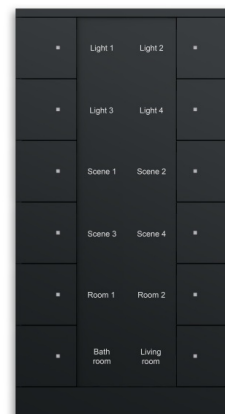

KNX tryckknappsensor

12 knappar, svart matt, Tenton sensor

Typ: SB/U12.0.1-885

E-nr: 1740070

Produkt ID: 2CKA006330A0079

GTIN: 4011395299142

IP20

Fritt konfigurerbara multifunktions kontrollelement. Med integrerad KNX-buss kopplare. Med märknings fält. Stöd för KNX-funktioner genom innovativt färg koncept (gult = belysning, blått = blind, orange = RTC, magenta = scen och vit = neutral/ingen funktion tilldelad) eller standardbelysning röd/grön.

| | |
|-------------------------------------------|------------|
| Antal manöverpunkter: | 12 |
| Antal knappar: | 12 |
| Med LED-indikering: | Ja |
| Med tryckbar etikett: | Ja |
| Med display: | Nej |
| Material: | Plast |
| Materialkvalitet: | Termoplast |
| Ytskydd: | Lackerad |
| Typ av yta: | Matt |
| Färg: | Svart |
| RAL-nummer (liknande): | 9005 |
| Med rumstermostat: | Nej |
| Med infraröd sensor: | Nej |
| Kapslingsklass (IP): | IP20 |
| Minsta djup på infälld installationsdosa: | 30.7 mm |