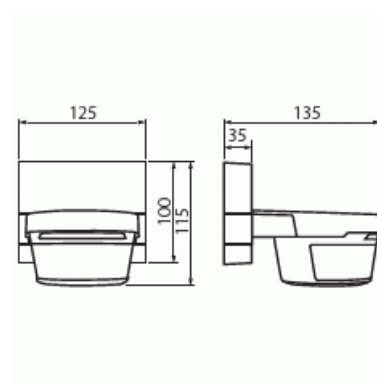

# Rörelsevakt Busch-Vakt

Busch-Vakt 220 WaveLINE, vit

**Typ:** 6747 AGM-204-500

**E-nr:** 1300090

**Produkt ID:** 2CKA006700A0035

**GTIN:** 4011395175880

230 V, 16 A relä, IP55 för utanpåliggande montering. Avsökningssektor 220°. Detektordelen kan lutats nedåt och vridas horisontellt. Räckvidd 16 m framåt och åt sidorna, om monteringshöjden är 2,5 m. Fyra avsökningssektorer, även avsökning snett bakåt. Ljusstyrning kan regleras 0,5 – 300 lux, frånkopplingsfördröjning 10 s – 30 min.