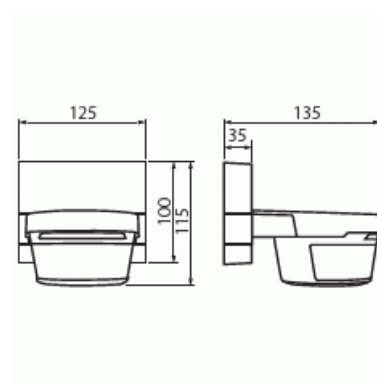

Rörelsevakt Busch-Vakt

Busch-Vakt 220 WaveLINE, vit

Typ: 6747 AGM-204-500

E-nr: 1300090

Produkt ID: 2CKA006700A0035

GTIN: 4011395175880

230 V, 16 A relä, IP55 för utanpåliggande montering. Avsökningssektor 220°. Detektordelen kan lutas nedåt och vridas horisontellt. Räckvidd 16 m framåt och åt sidorna, om monteringshöjden är 2,5 m. Fyra avsökningssektorer, även avsökning snett bakåt. Ljusstyrning kan regleras 0,5 – 300 lux, frånkopplingsfördröjning 10 s – 30 min.