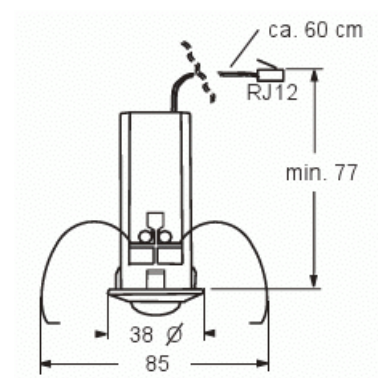

BasicLINE mini

BasicLINE mini, vit, 6m, 360°

Typ: 6811 EB-500

E-nr: 1300063

Produkt ID: 2CKA006800A2517

GTIN: 4011395148037

Närvarodetektor för små rum, 230V, 50Hz, 2000W, IP 20 för infällt montage. Övervakningsområde 360°. 10-1000 lux, fränkopplingstid ca. 1 min. - 15 min. Monteringshöjd 2-5 m.

Detektionsområde 4-10 m. Vid montering på 2,5 meters höjd är övervaknings området 6 m.

Teknisk specifikation

Packning

Förpackning:	1/30
Enhet:	st

ETIM Data

Modell/Utförande:	Närvarodetektor
Sensortyp:	Övrigt
Med DALI-gränssnitt:	Nej
Konstantljusstyrning:	Nej
HVAC-styrning:	Nej
Forcerad påslagning:	Nej
Forcerad fränkoppling:	Nej
Djurzon:	Nej

Underkrypningskydd:	Ja
Fungerar i nätverk:	Nej
Optimal montagehöjd:	2 m
Trapphusövervakning:	Ja
Förbikopplingsomkopplare:	Nej
Max. räckvidd i sidled:	3 m
Max. räckvidd framåt:	3 m
Lämplig för trådlös överföring:	Nej
Fjärrreglerad:	Nej
Med fjärrstyrning:	Nej
Svarsvärde justerbar känslighet:	Ja
Inställbart ljusvärde:	Ja
Med signalenhet:	Nej
Teach-funktion för svarsvärdesluminositet:	Nej
Dimmer-funktion med dimmergrundelement:	Nej
Monteringsmetod:	Övrigt
Lämplig för takmontering:	Ja
Lämplig för väggmontering:	Nej
Material:	Plast
Materialkvalitet:	Termoplast
Halogenfri:	Ja
Ytskydd:	Obehandlad
Typ av yta:	Matt
Anti-bakteriell:	Nej
Färg:	Vit
RAL-nummer (liknande):	9010
Transparent:	Nej
Kapslingsklass (IP):	IP20
Spänningstyp:	AC
Frekvensområde:	50 Hz
Märkspänning:	230 V
Min inkopplingstid:	60 s
Max. inkopplingstid:	15 min
Detekteringsvinkel horisontell från/till:	360 °

Svarsvärde luminositet:	10...1000 lx
Antal växlingszoner:	76
Omformare ingång:	Nej
Med alarmfunktion:	Nej
Bredd:	75 mm
Höjd:	130 mm
Djup:	150 mm
Inbyggnadsbredd:	27 mm
Inbyggnadsdjup:	205 mm
Inbyggnadslängd:	205 mm
Inbyggnadsdiameter:	32 mm
Minsta djup på infälld installationsdosa:	205 mm
Kompatibel med Apple HomeKit:	Nej
Kompatibel med Google Assistant:	Nej
Kompatibel med Amazon Alexa:	Nej
Med stöd för IFTTT:	Nej