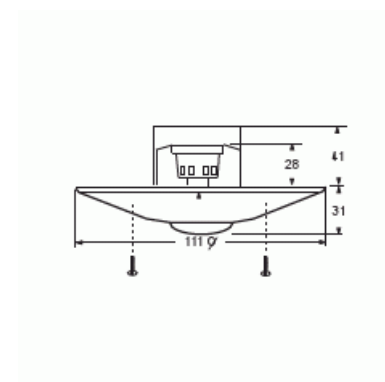

BasicLINE standard

BasicLINE standard, vit, 7 m, 360°

Typ: 6814 U-500

E-nr: 1300064

Produkt ID: 2CKA006800A2518

GTIN: 4011395148044

Närvarodetektor för montering inomhus, 230V, 50Hz, 2000W, IP 40 för infällt montage. Övervakningsområde 360°. 10-2000 lux, frånkopplingstid ca. 5 sek. - 30 min. Monteringshöjd 2-4 m. Detektionsområde 6-10 m. Vid montering på 2,5 meters höjd är övervaknings området 7 m.

Svarsvärde luminositet:	10...2000 lx
Omformare ingång:	Ja
Med alarmfunktion:	Nej
Bredd:	135 mm
Höjd:	30 mm
Djup:	25 mm
Inbyggnadsdjup:	41 mm
Inbyggnadslängd:	41 mm
Inbyggnadsdiameter:	65 mm
Minsta djup på infälld installationsdosa:	41 mm
Kompatibel med Apple HomeKit:	Nej
Kompatibel med Google Assistant:	Nej
Kompatibel med Amazon Alexa:	Nej
Med stöd för IFTTT:	Nej